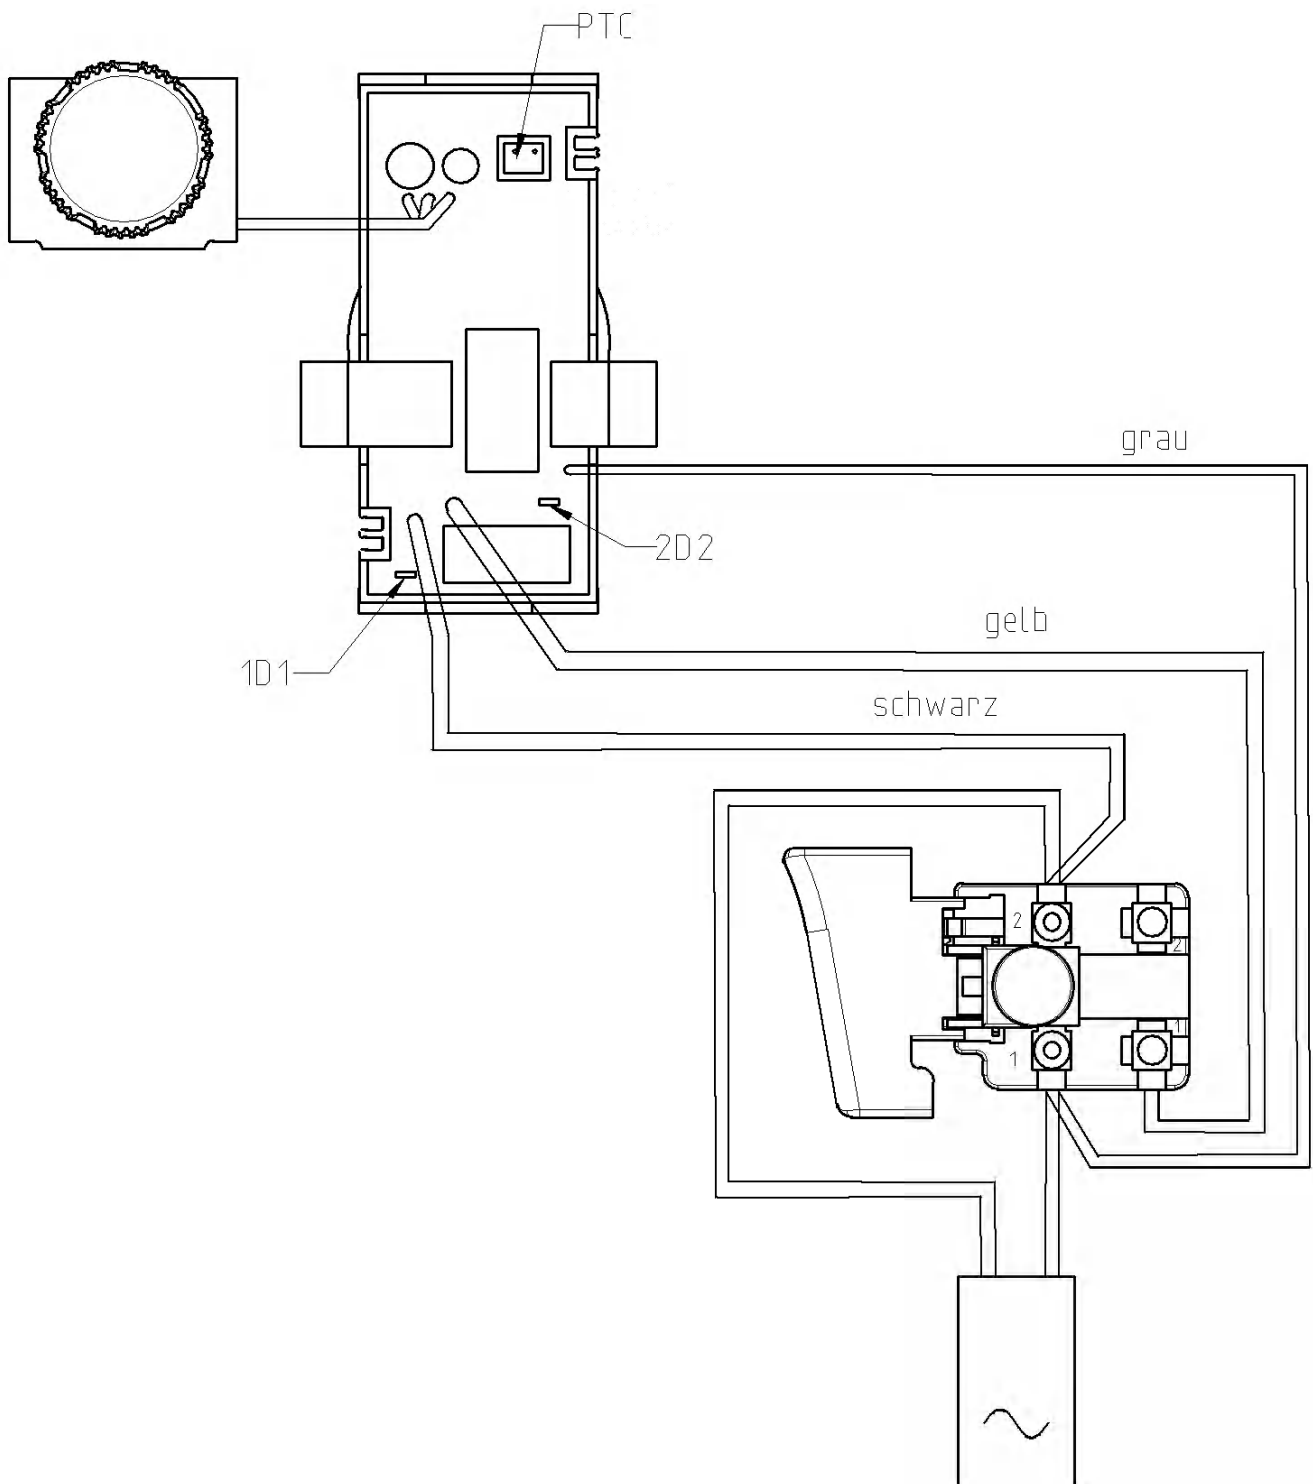

2 Moteur

Rep.	Référence	Description	Quantité
37	074910	Guidage d'air Gecko Flex	1
38	018050	Vis Flex Junio 03	2
39	067788	Anneau d'étanchéité Gecko Flex	3
40	062991	Champ magnétique 230V Gecko Flex	1
41	079177	Roulementcouvercle avec joint Gecko Flex	1
42	062996	Interrupteur sécurisé Gecko flex	1
44	069255	Anneau aluminium Gecko Flex	1
45	069310	Brassard étanche Gecko Flex	1
46	069254	Anneau d'étanchéité Ø24x1 Gecko Flex	1
47	079911	Couvert.de protection Gecko Flex	1
48	134434	Graisses Gecko Flex Moteur VOIR 163993	1
49	080408	Engrenage conique + pignon Gecko Flex	1
50	062997	Carte électroniques 230V Gecko Flex	1
51	079912	Poignée set Gecko Flex	1
52	067766	Cable 2x1x4m PUR noir Schukost.GeckoFlex	1
52	019170	Fiche 230V angleterre	1
53	080734	Arbre de transmission kpl+sans pignon	1
54	079916	Arbre dengrenage complet+pignon GeckoFle	1
o.Abb.	059185	Adapteur prise 2-pole 230V CH T11	1
o.Abb.	019170	Fiche 230V angleterre	1
o.Abb.	018351	Roulement à billes pour Pos. 53	1

3 Plan électrique