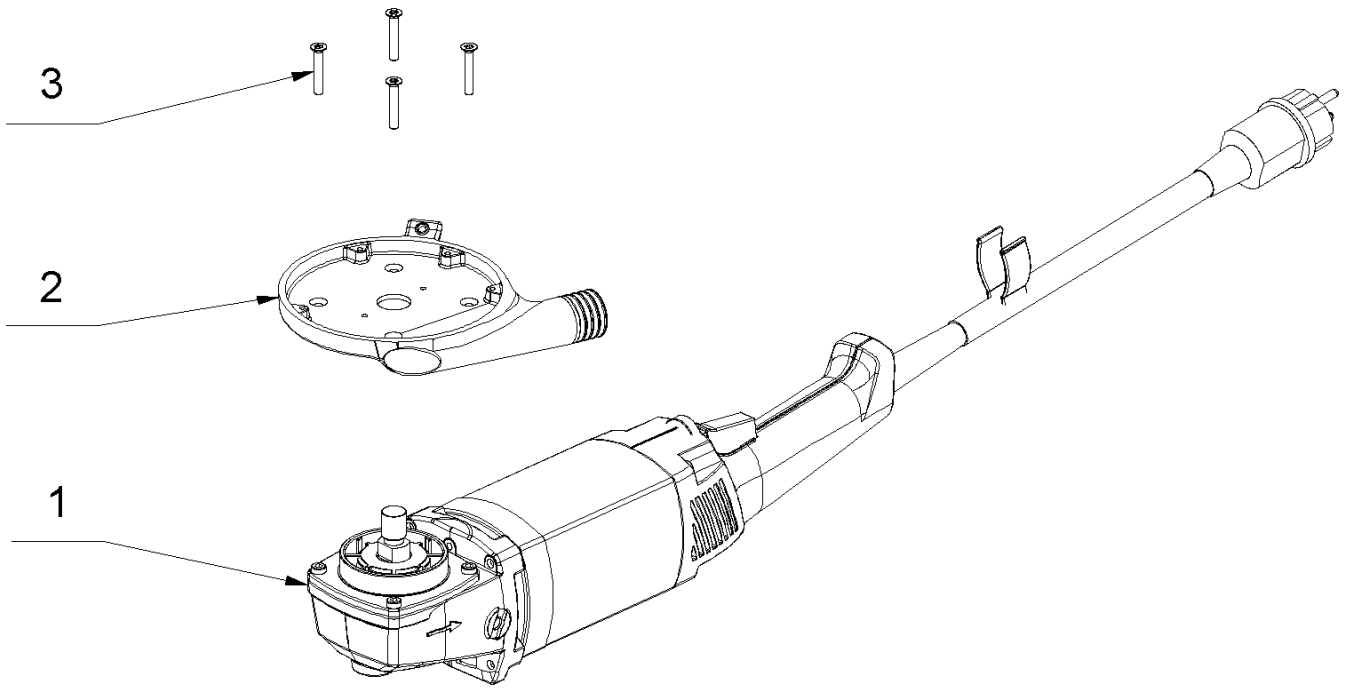

3 Plan électrique