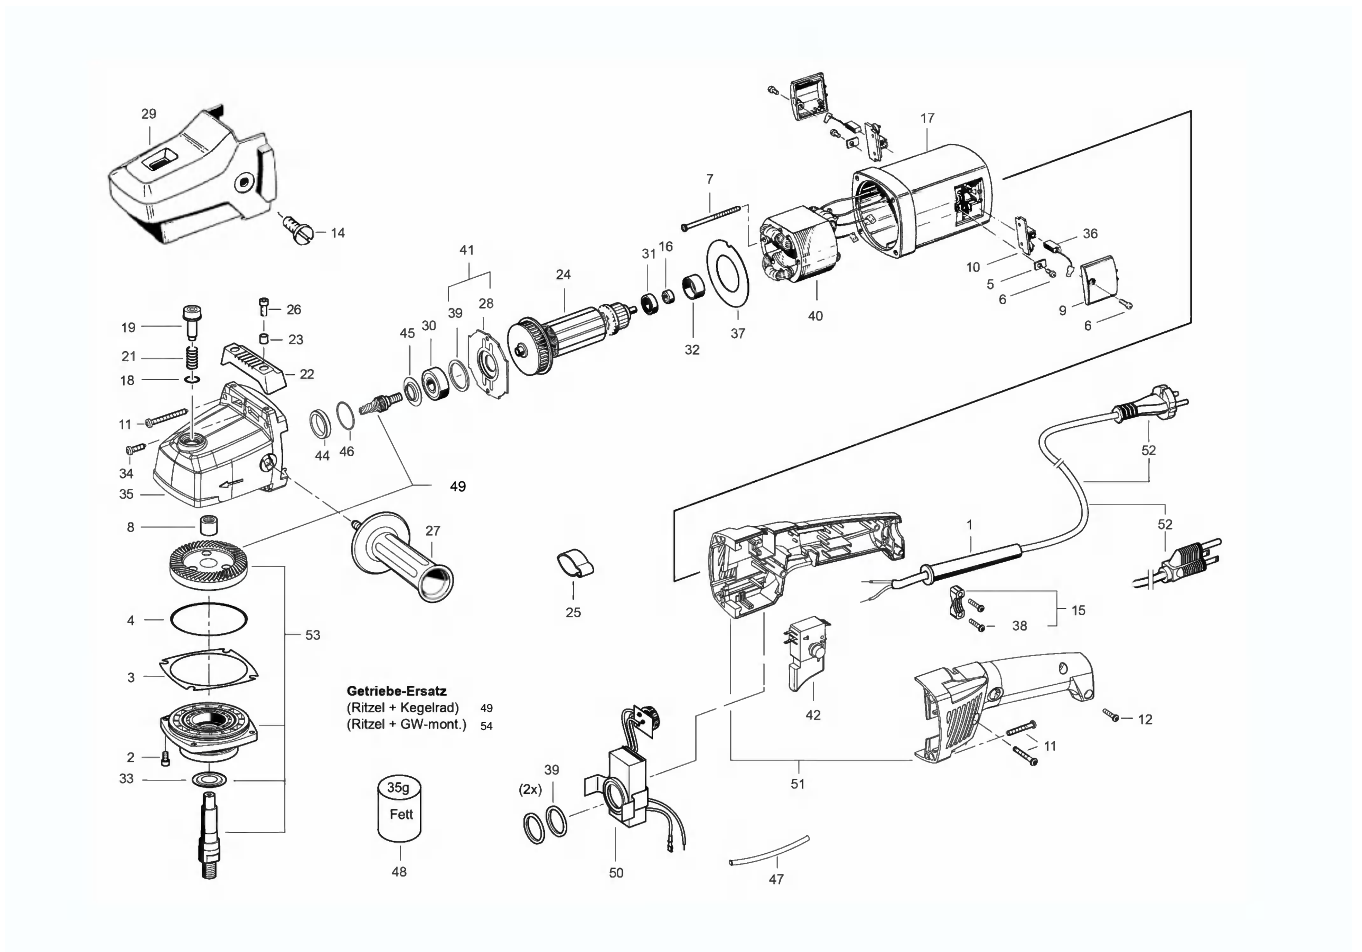

2 Moteur

2 Moteur

Rep.	Référence	Description	Quantité
1	079907	Couvert.de protection de câbleGecko Flex	1
2	017610	Vis à tête cylindrique M5x16 DIN 912	4
3	068201	Anneau d'écartement 0,2mm Gecko Flex	1
4	065508	Joint torique 70x2 Gecko Flex	1
5	068197	Couvre-joint Gecko Flex	2
6	018039	Vis KT4x12 Moteur Duro 2.0	4
7	018049	Vis Flex Junio 03	2
8	066296	Palier Gecko Flex	1
9	075703	Couvercle pour porte-charbon Gecko Flex	2
10	067379	Support de charbon Gecko Flex	2
11	075700	Vis KT 5x35 Gecko Flex	4
12	079908	Vis KT Gecko Flex	2
14	067698	Vis en plastique M8x10 Gecko flex	2
15	079905	Borne de câble Gecko Flex	1
16	079904	Anneau magnétique kpl.10pol.Gecko Flex	1
17	074874	Boîtier de moteur Gecko Flex	1
18	019459	Joint torique 12x1.78	1
19	079539	Bouton de verrouillage cpl. Gecko Flex	1
21	019458	ressort de pression 9x14,5x0,6	1
22	067765	Dépouiller p.tablette Gecko Flex	1
23	067767	Douille d'écartement Gecko Flex	2
24	079915	Induit 230V Gecko Flex parti 09/2015	1
25	061621	Porte tuyau	3
26	067768	Vis à tête cylindrique M 4x 12 DIN 85	2
27	061166	Prise extérieur M8x12 Gecko Flex	1
28	074908	Couvercle Gecko Flex	1
29	067697	Boîtier de poignée (manche)Gecko Flex	1
30	041147	Roulement à billes Flex Junio 07	1
31	041146	Roulement à billes 607-2RS Flex Junio 07	1
32	065263	Bague de roulement Gecko Flex	1
33	079909	Disc Gecko Flex	1
34	018048	Vis KT Flex Junio 03	2
35	073631	Carter de protection des engr Gecko Flex	1
36	062993	Charbon 230V Gecko Flex	1