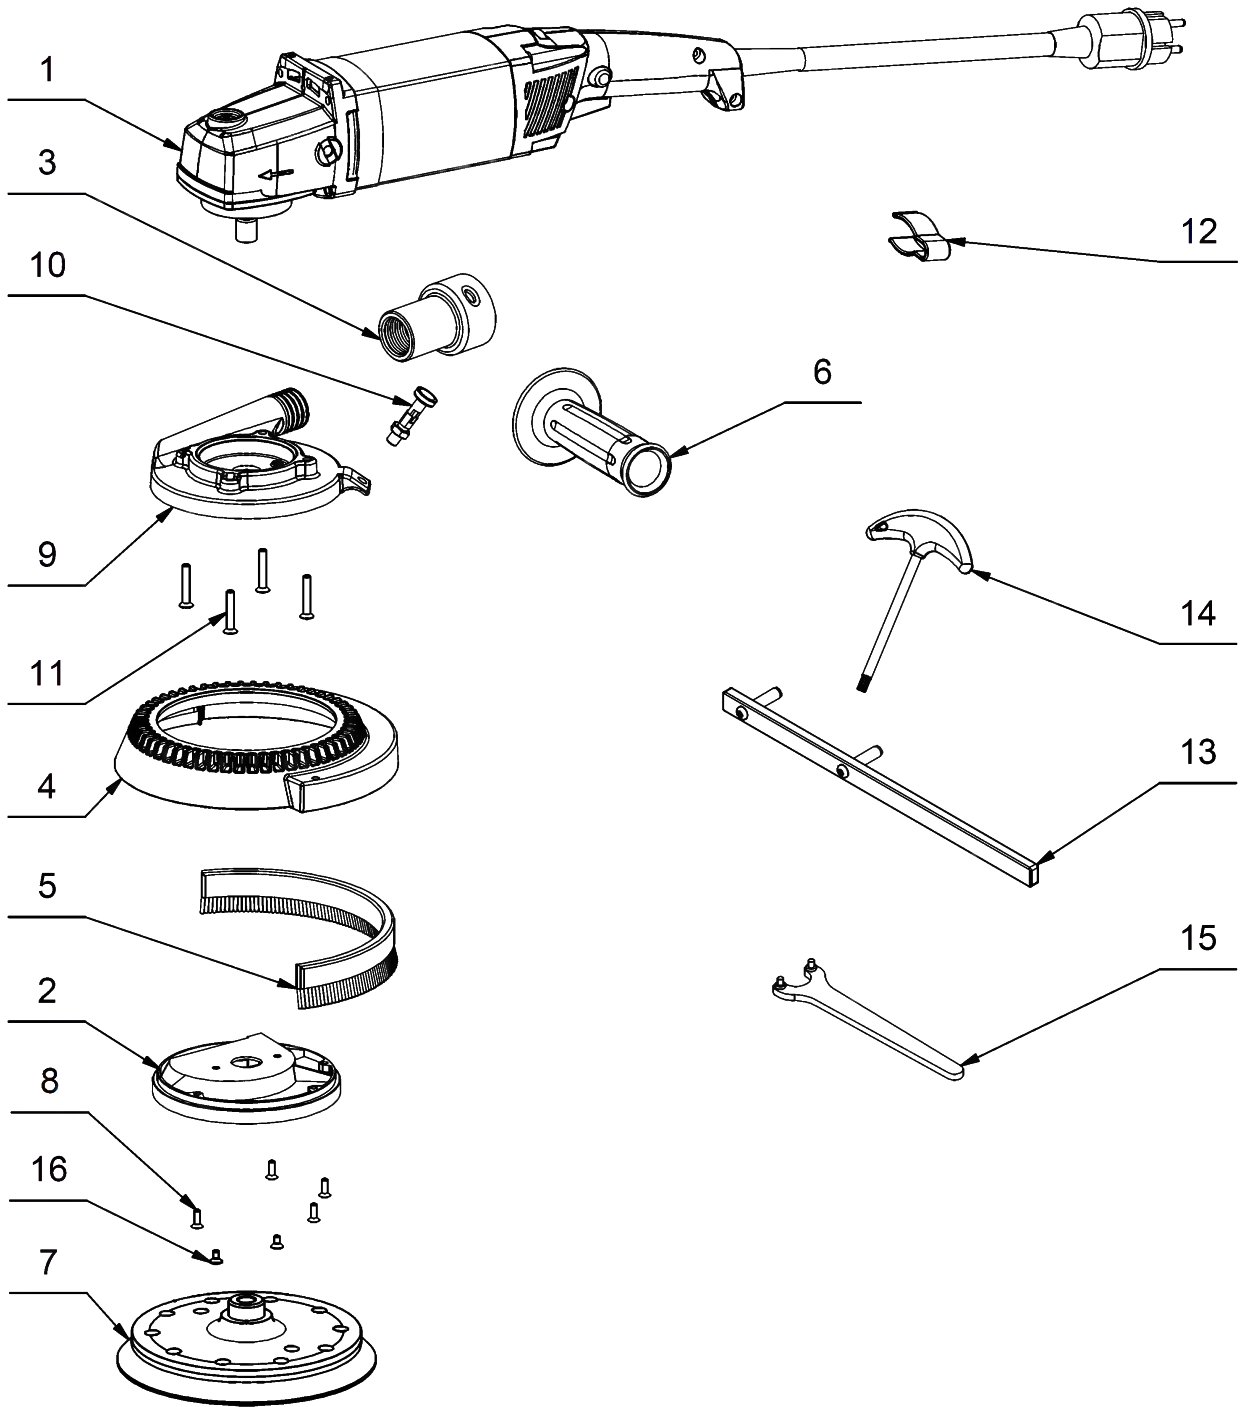

Ersatzteilliste

Frank Gecko Flex 230V EU

Inhaltsverzeichnis

3 Gecko Flex (01395/2015-heute)	3
1 Machine	5
2 Moteur	8
3 Plan électrique	11
4 Flasque pour outil comp.	14
1 Kit d'accessoires Gecko Flex	16

3 Gecko Flex (01395/2015-heute)

3 Gecko Flex (01395/2015-heute)

Rep.	Référence	Description
1	01_01_060037	Machine
2	03_02_060037	Moteur
3	01_03_060037	Plan électrique
4	01_04_060037	Flasque pour outil comp.

1 Machine

1 Machine

1 Machine

Rep.	Référence	Description	Quantité
1	060972	Moteur Gecko Flex 230V	1
2	061132	Collerette de protection Gecko Flex	1
3	061133	Adaptateur Gecko Flex	1
4	061130	Capot Gecko Flex	1
5	061128	Brosse Gecko Flex	1
6	061166	Prise extérieur M8x12 Gecko Flex	1
7	061162	PLATEAU AUTO-AGRIPPANT POUR GECKO FLEX	1
8	061369	Vis à tête fraisée M4x12 TORX	4
9	061126	Collerette d'aspiration Gecko Flex	1
9	068330	Bride argent Gecko Flex	1
10	061484	Goujon d'arrêt Gecko Flex	1
11	061370	Vis à tête fraisée M5x30 TORX	4
12	061621	Porte tuyau	1
13	061662	BT Bride de serrage GeckoFlex sZnr.61659	1
14	061679	Clé Torx TX 40	1
15	018642	Clé à ergots DIN 3116 SW 30-4mm	1
16	171206	Vis à tête fraisée M4x8 Torx	2