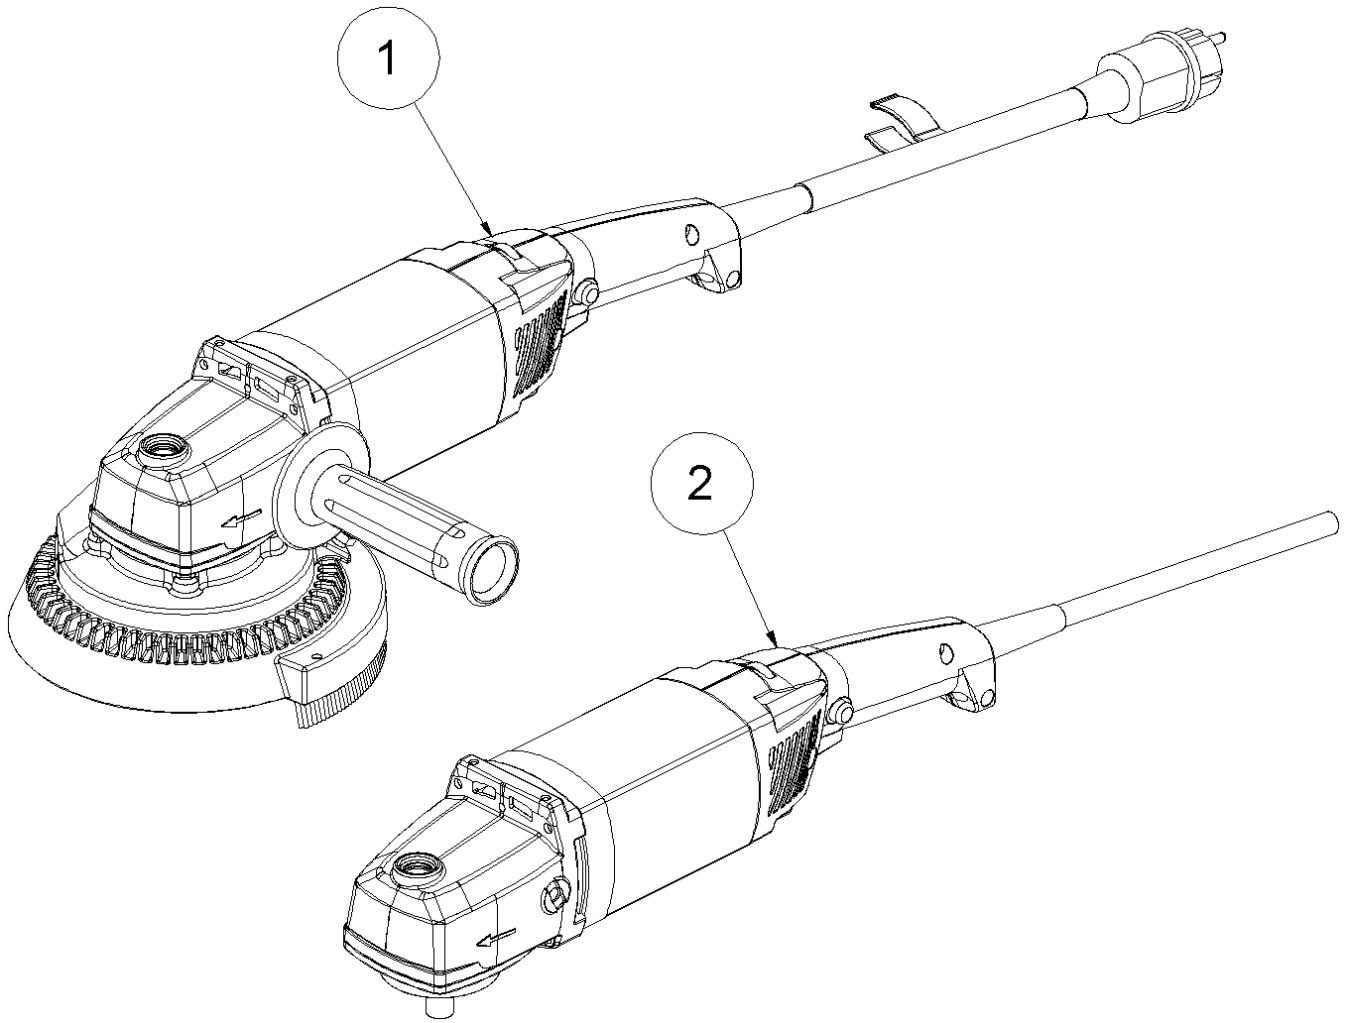

Ersatzteilliste

Frank Gecko Flex 230V EU

Inhaltsverzeichnis

3 Gecko Flex (01395/2015-heute)	3
1 Machine	5
2 Moteur	8
3 Plan électrique	11
4 Flasque pour outil comp.	14
1 Kit d'accessoires Gecko Flex	16

3 Gecko Flex (01395/2015-heute)

3 Gecko Flex (01395/2015-heute)

Rep.	Référence	Description
1	01_01_060037	Machine
2	03_02_060037	Moteur
3	01_03_060037	Plan électrique
4	01_04_060037	Flasque pour outil comp.

1 Machine

1 Machine

1 Machine

Rep.	Référence	Description	Quantité
1	060972	Moteur Gecko Flex 230V	1
2	061132	Collerette de protection Gecko Flex	1
3	061133	Adaptateur Gecko Flex	1
4	061130	Capot Gecko Flex	1
5	061128	Brosse Gecko Flex	1
6	061166	Prise extérieur M8x12 Gecko Flex	1
7	061162	PLATEAU AUTO-AGRIPPANT POUR GECKO FLEX	1
8	061369	Vis à tête fraisée M4x12 TORX	4
9	061126	Collerette d'aspiration Gecko Flex	1
9	068330	Bride argent Gecko Flex	1
10	061484	Goujon d'arrêt Gecko Flex	1
11	061370	Vis à tête fraisée M5x30 TORX	4
12	061621	Porte tuyau	1
13	061662	BT Bride de serrage GeckoFlex sZnr.61659	1
14	061679	Clé Torx TX 40	1
15	018642	Clé à ergots DIN 3116 SW 30-4mm	1
16	171206	Vis à tête fraisée M4x8 Torx	2