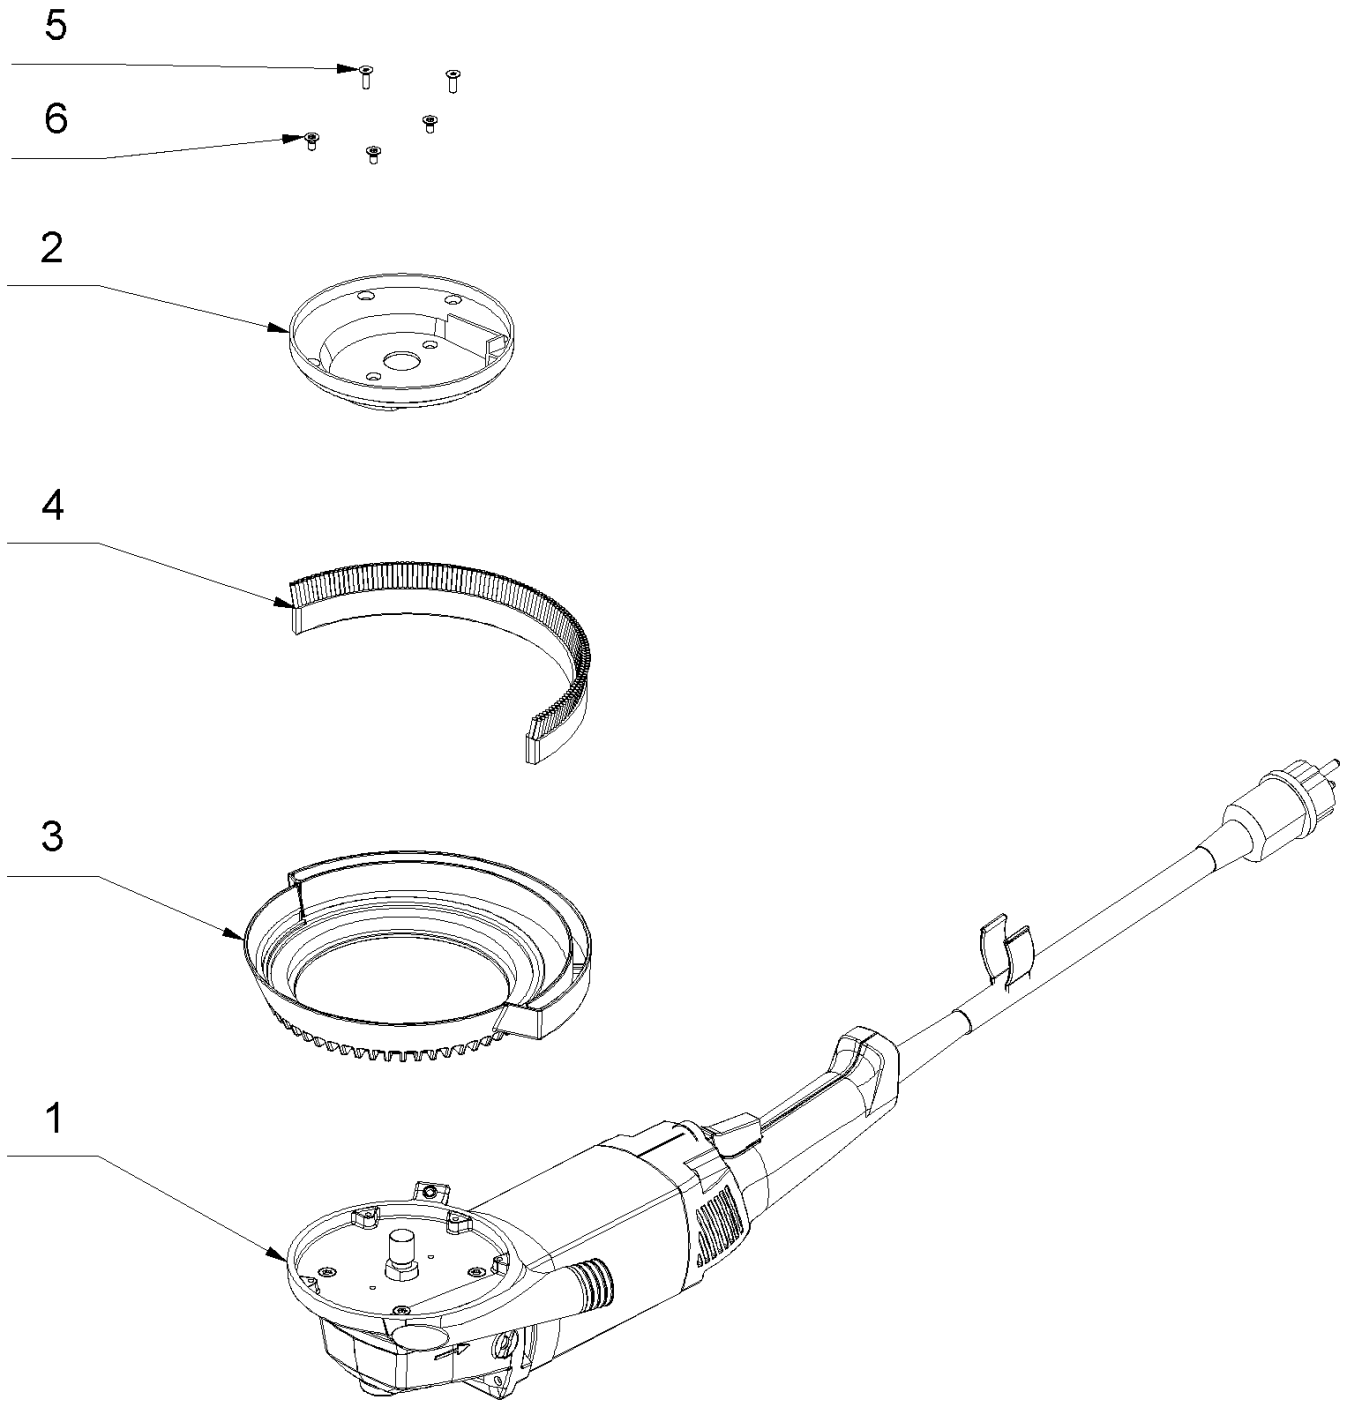

3 Plan électrique

3 Plan électrique

3 Plan électrique

4 Flasque pour outil comp.

4 Flasque pour outil comp.

Rep.	Référence	Description
1	078125	Kit d'accessoires Gecko Flex

1 Kit d'accessoires Gecko Flex

Référence	Description	Quantité
061659	Clé à ergots Gecko flex	1
015315	Casque anti-bruit	1
016732	Masque anti-poussière Gecko/URS/Cobra	1
018642	Clé à ergots DIN 3116 SW 30-4mm	1
061133	Adaptateur Gecko Flex	1
062005	Ø178 zirco. 10trous velcro gr 80/50p	3
062002	Ø178 zirco. 10trous velcro gr 40/50p	3
061679	Clé Torx TX 40	1
061128	Brosse Gecko Flex	1
061162	PLATEAU AUTO-AGRIPPANT POUR GECKO FLEX	1
061491	Rondelle de serrage Gecko Flex	1
061166	Prise extérieur M8x12 Gecko Flex	1