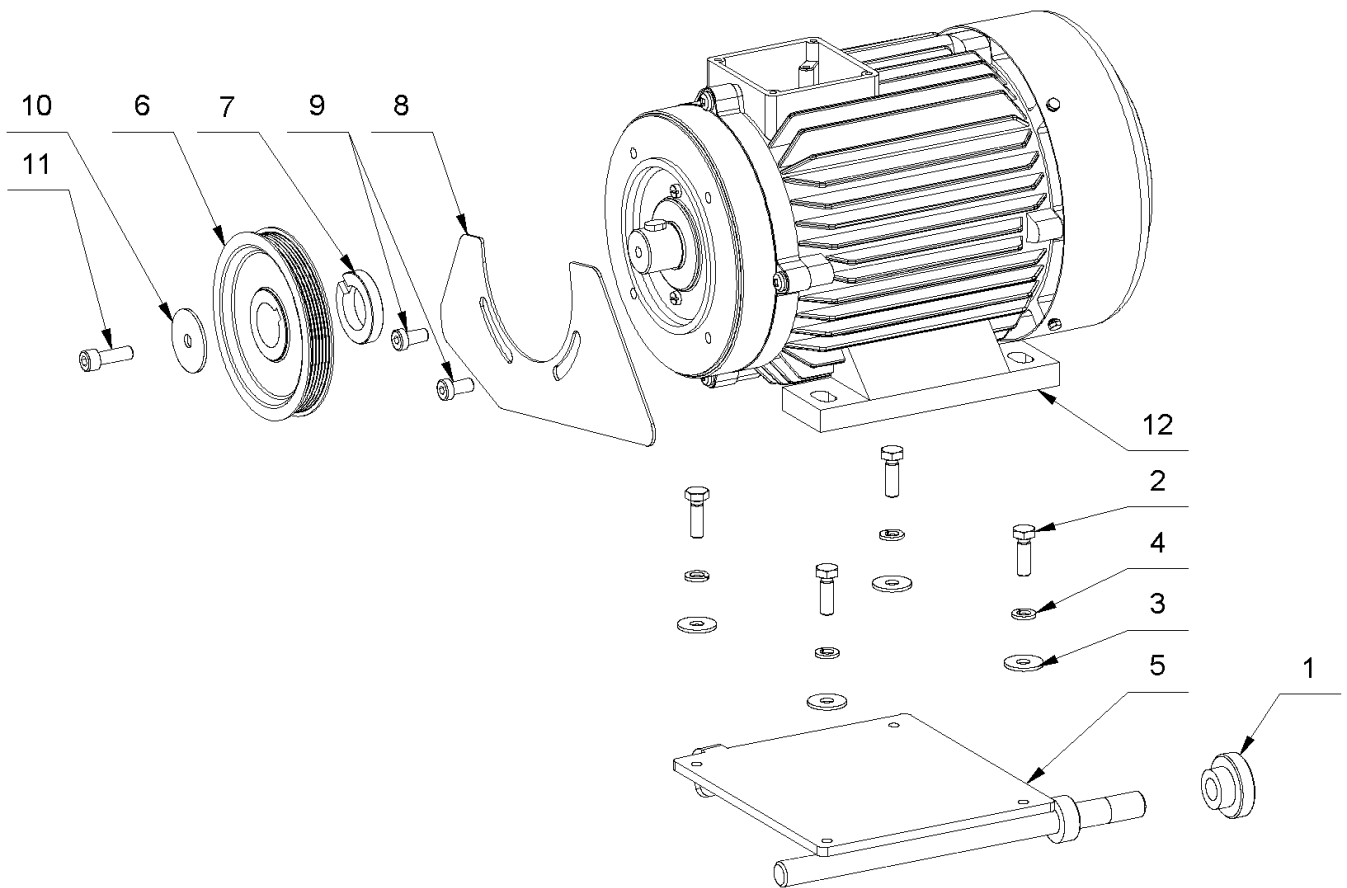

12 Motor 3,2kW

12 Motor 3,2kW

Pos.	Artikelnr.	Bezeichnung	Menge
1	016603	Rändelmutter M16 Cobra	1
2	014775	Sechskantschraube M 8x25 DIN 933	4
3	018737	Scheibe 8,4x24x2 DIN 9021 verz.	4
4	016455	Federring 8 DIN 127	4
5	078531	Motorsockel Frank Cobra Classic	1
6	052462	Riemenscheibe Motor Cobra 09	1
7	077386	Distanzring Motorriem.FrankCobraClassic	1
8	077051	Schutzblech Frank Cobra Classic	1
9	043918	Zylinderschraube M 8x16 DIN 7984	2
10	043903	Kotflügelscheibe 8,4x40x1,5 DIN 522	1
11	014735	Zylinderschraube M 8x25 DIN 912	1
12	078563	Motor Dietz 3,2kW oh Fußausfräsung AUS	1