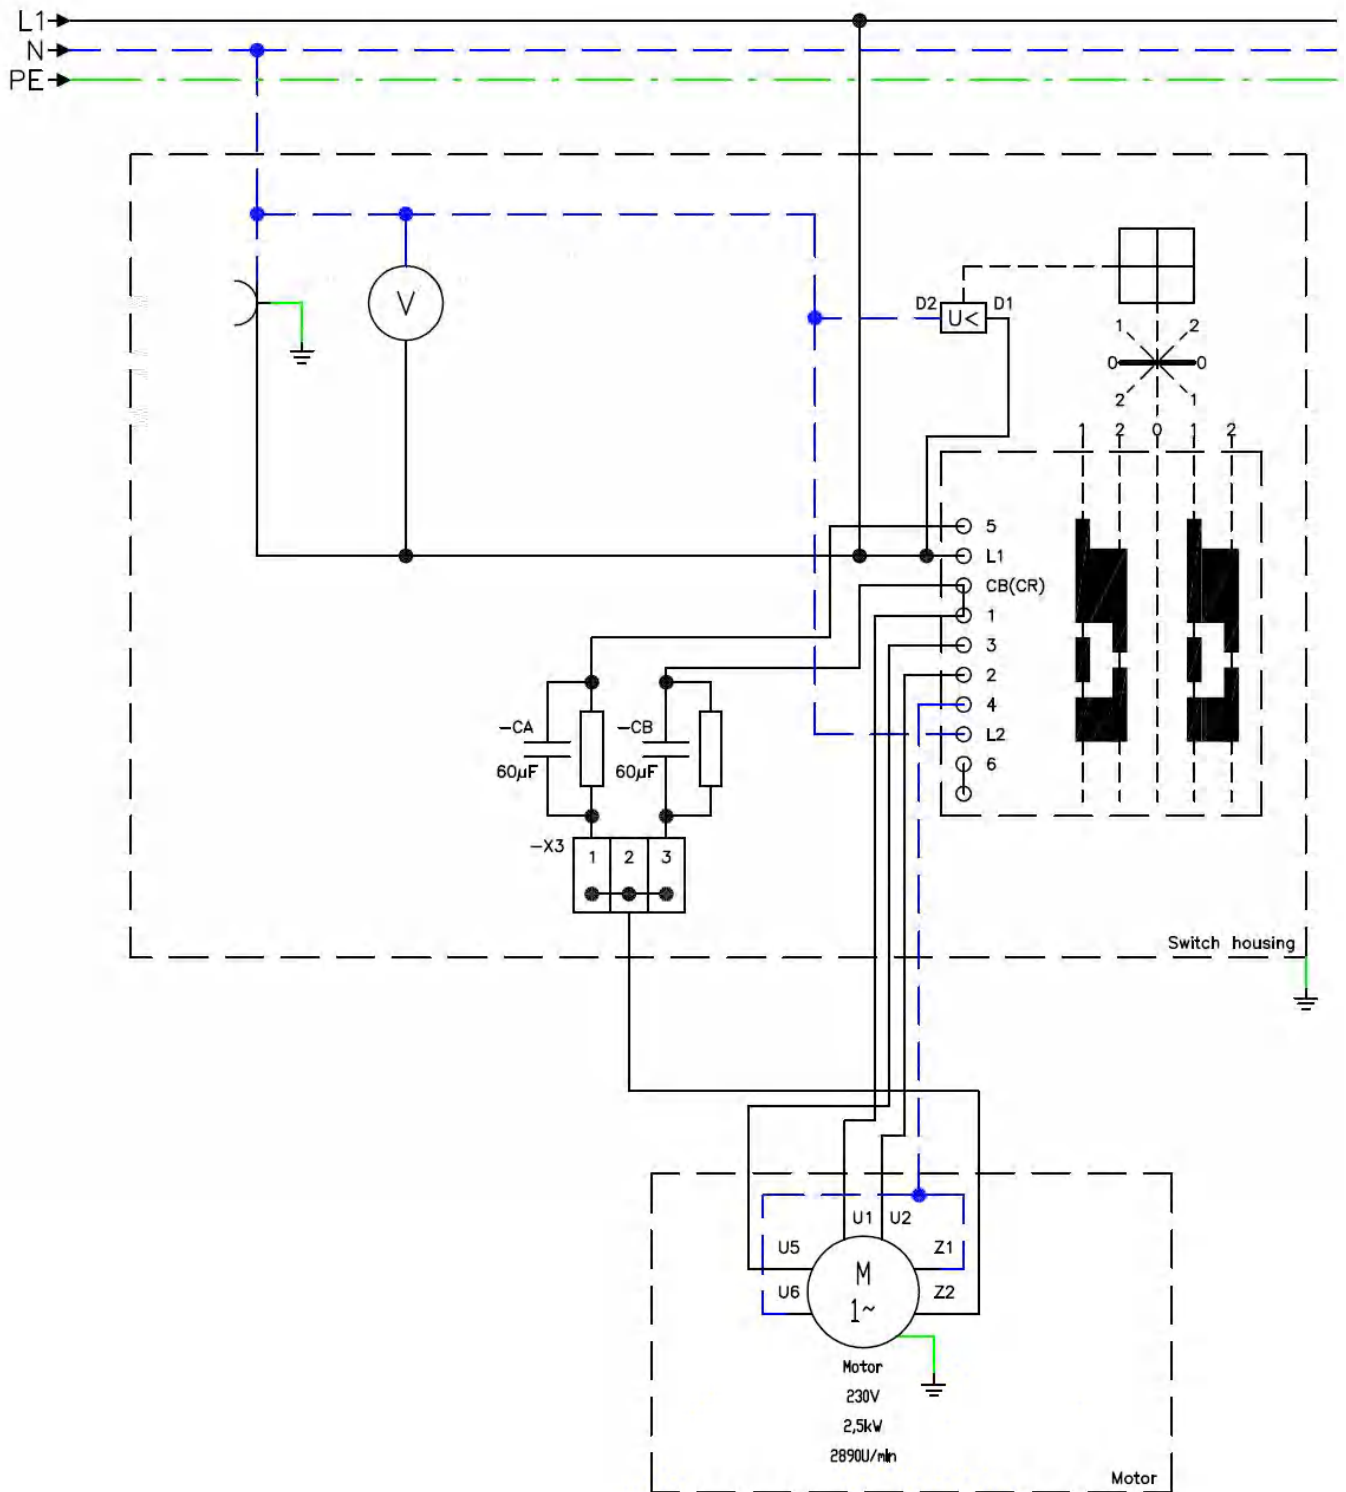

14 Riemenschutzhaube

Pos.	Artikelnr.	Bezeichnung	Menge
1	074616	Riemenschutzhaube CobraClassic/PythonCla	1
1	172180	Riemenschutzhaube Cobra Classic RAL3000	1
2	137491	Etikett Frank 3D Ø80mm	1
3	077311	Zylinderschraube M 6x80 DIN 912	1
4	018250	Zylinderschraube M 8x70 DIN 912	1
5	014810	Sechskantmutter M 8 DIN 934	1
6	014828	Scheibe M8 DIN 125 A	2
7	018737	Scheibe 8,4x24x2 DIN 9021 verz.	1
8	077473	Druckfeder VD-194	1
9	014816	Stopmutter DIN985 M8	1

15 Schaltplan