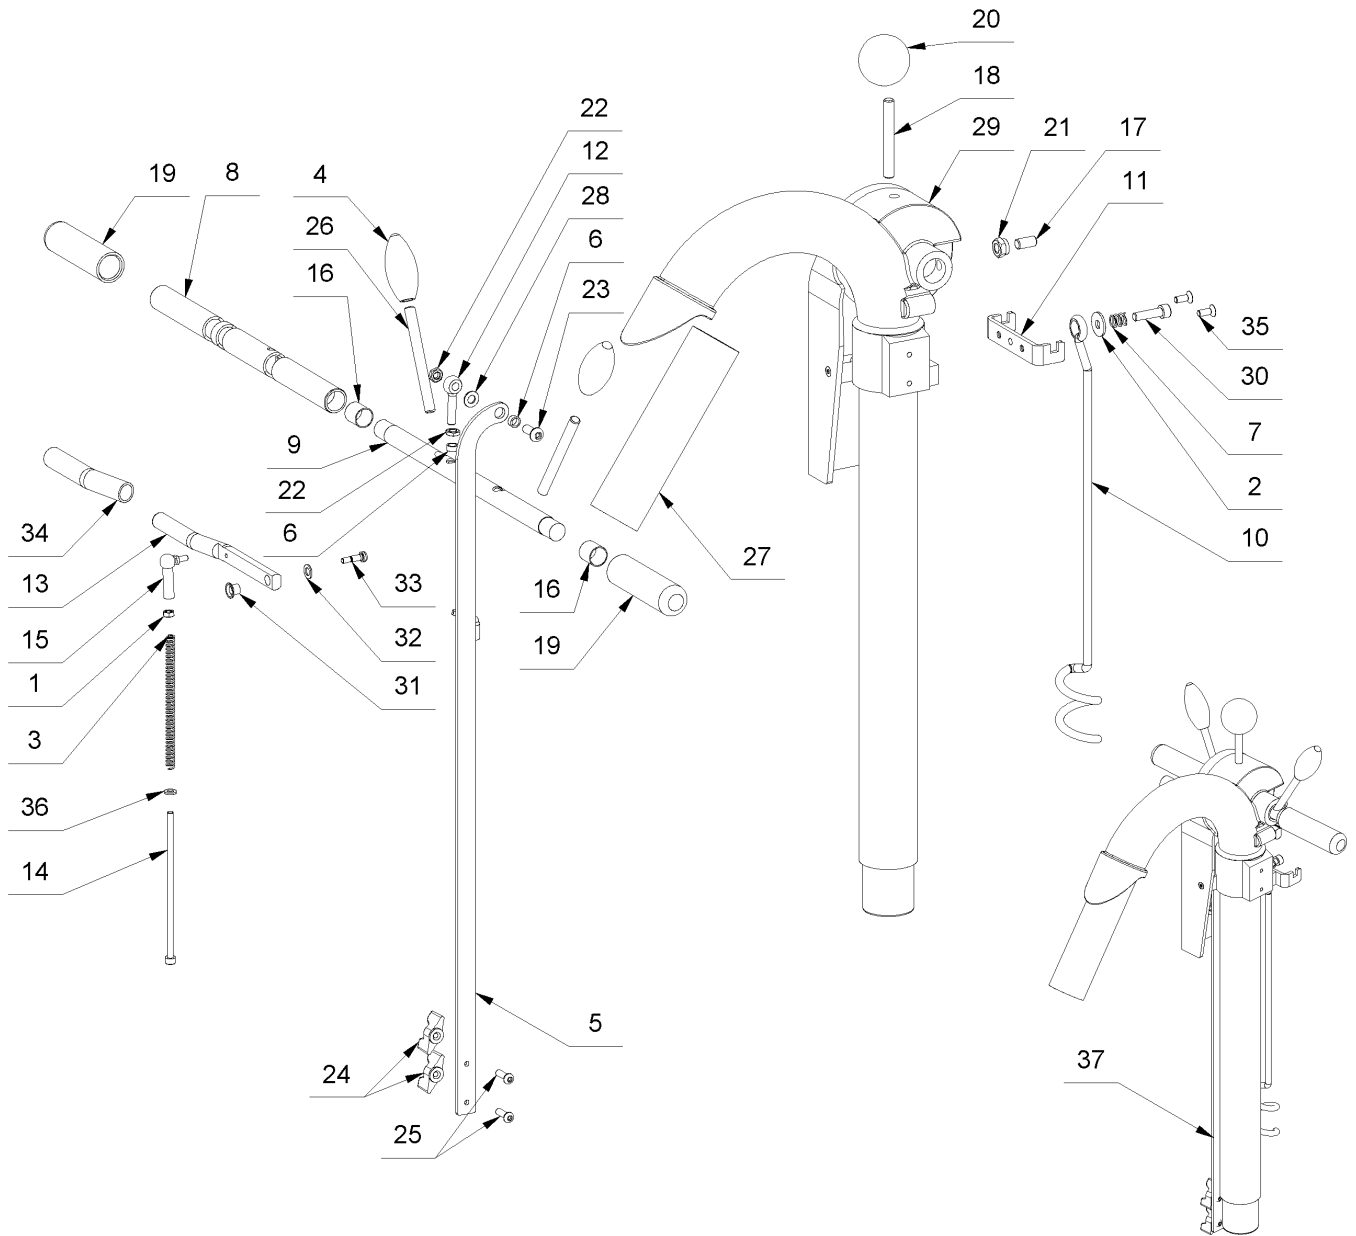

10 Stiel

10 Stiel

Pos.	Artikelnr.	Bezeichnung	Menge
1	014809	Sechskantmutter M6 DIN 934	1
2	018737	Scheibe 8,4x24x2 DIN 9021 verz.	1
3	016638	Druckfeder 9x167x1,2	1
4	016180	Ballengriff Cobra/Python/Viper	2
5	082666	Zugstange 595 Cobra Classic	1
6	016437	Distanzbuchse 11x8x5 Cobra/Viper	2
7	043827	Druckfeder 13x20x1,5	1
8	047301	Griffrohr Cobra	1
9	047304	Welle f. Absenkung Cobra	1
10	014548	Kabelhalterarm lang Cobra/Viper/Python	1
11	016521	Kabelhalterstütze Cobra/Viper/Python	1
12	047216	Augenschraube M8x40 DIN 444	1
13	016628	FH Abhebegriff Cobra	1
14	016673	Zylinderschraube M 6x150 DIN 912	1
15	016632	FH Winkel-Gelenk Cobra/Viper/Python	1
16	047218	DU-Buchse 1820	2
17	018216	Gewindestift M10x20 DIN 913	1
18	014788	Stiftschraube M 10x60 DIN 835-8.8	1
19	047310	Griffbezug Magura	2
20	047220	Kugelknopf 50mm M 10	1
21	014817	Stopmutter DIN985 M10	1
22	017676	Sechskantmutter M 8 flach DIN 936	2
23	047385	Linsenflanschkopfschraube M8x20	1
24	047796	Flügelmutter M6 (aus Kunststoff)	2
25	018706	Linsenflanschkopfschraube M6x20	2
26	016404	Hebelbolzen Cobra / Viper	2
27	047208	Absaugstutzen Cobra	1
28	014828	Scheibe M8 DIN 125 A	1
29	077095	Lenkung FH 2HD 595 CobraClassic	1
30	014736	Zylinderschraube M 8x30 DIN 912	1
31	019086	DU-Buchse BB 0810	1
32	078449	Passscheibe 8x14x1,2 DIN 988	1
33	053781	Passschraube M 6x12 DIN 7379	1
34	082068	PVC-Handgriff Wega schwarz	1