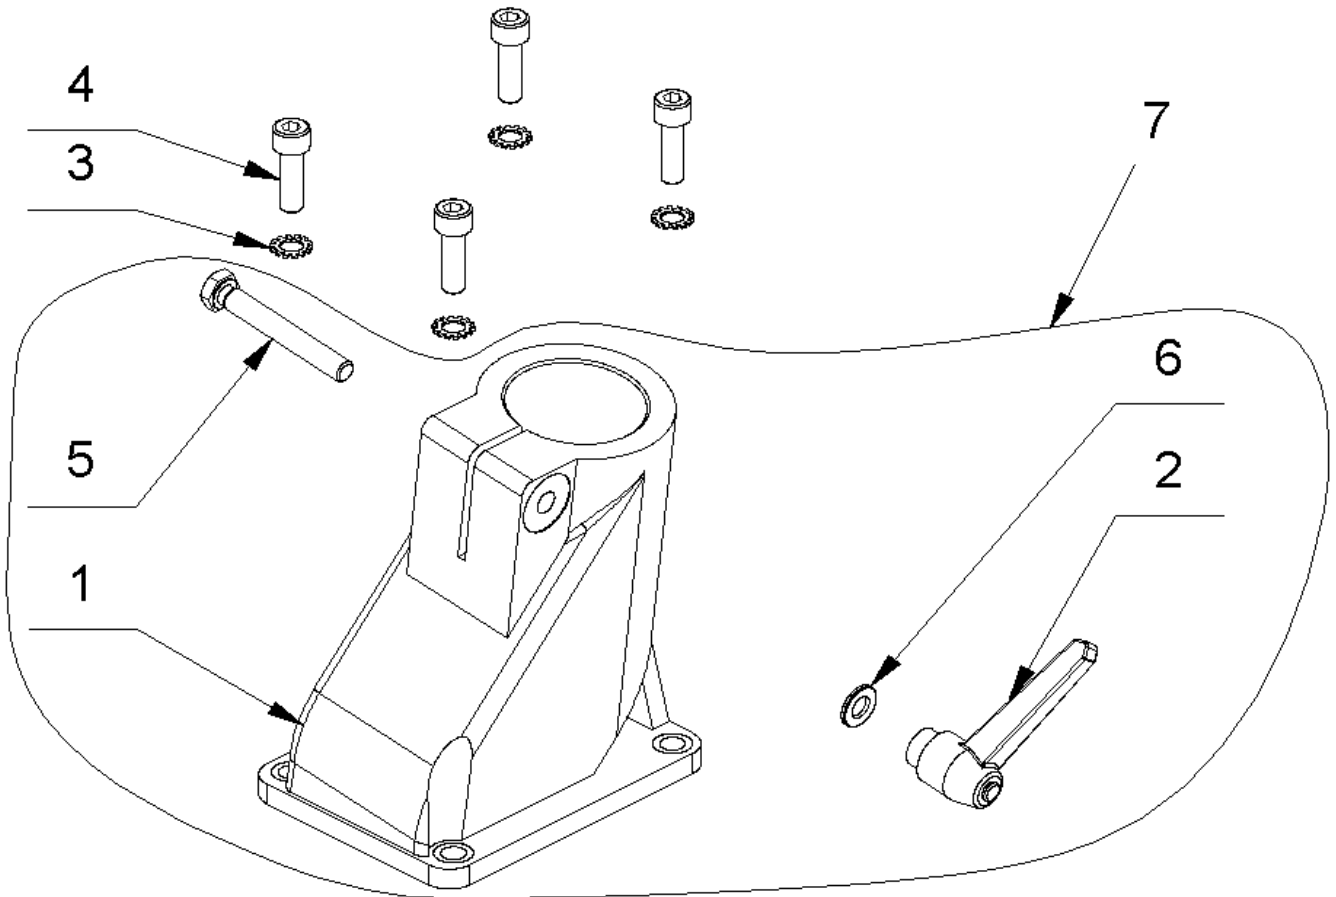

11 Lenk.- u. Staubrohrhalter

11 Lenk.- u. Staubrohrhalter

Pos.	Artikelnr.	Bezeichnung	Menge
1	047307	Staub-/Lenkrohrhalter 7° Cobra	1
1	172185	Staub-/Lenkrohrha. 7°Cobra Classic rot	1
2	014877	Klemmhebel verst.M 8 RundgriffDuro/Tisch	1
3	016321	Fächerscheibe A 8,4 DIN 6798	4
4	014735	Zylinderschraube M 8x25 DIN 912	4
5	047213	Sechskantschraube M 8x60 DIN 933	1
6	014828	Scheibe M8 DIN 125 A	1
7	048702	Lenkerfuß kpl. 7°	1