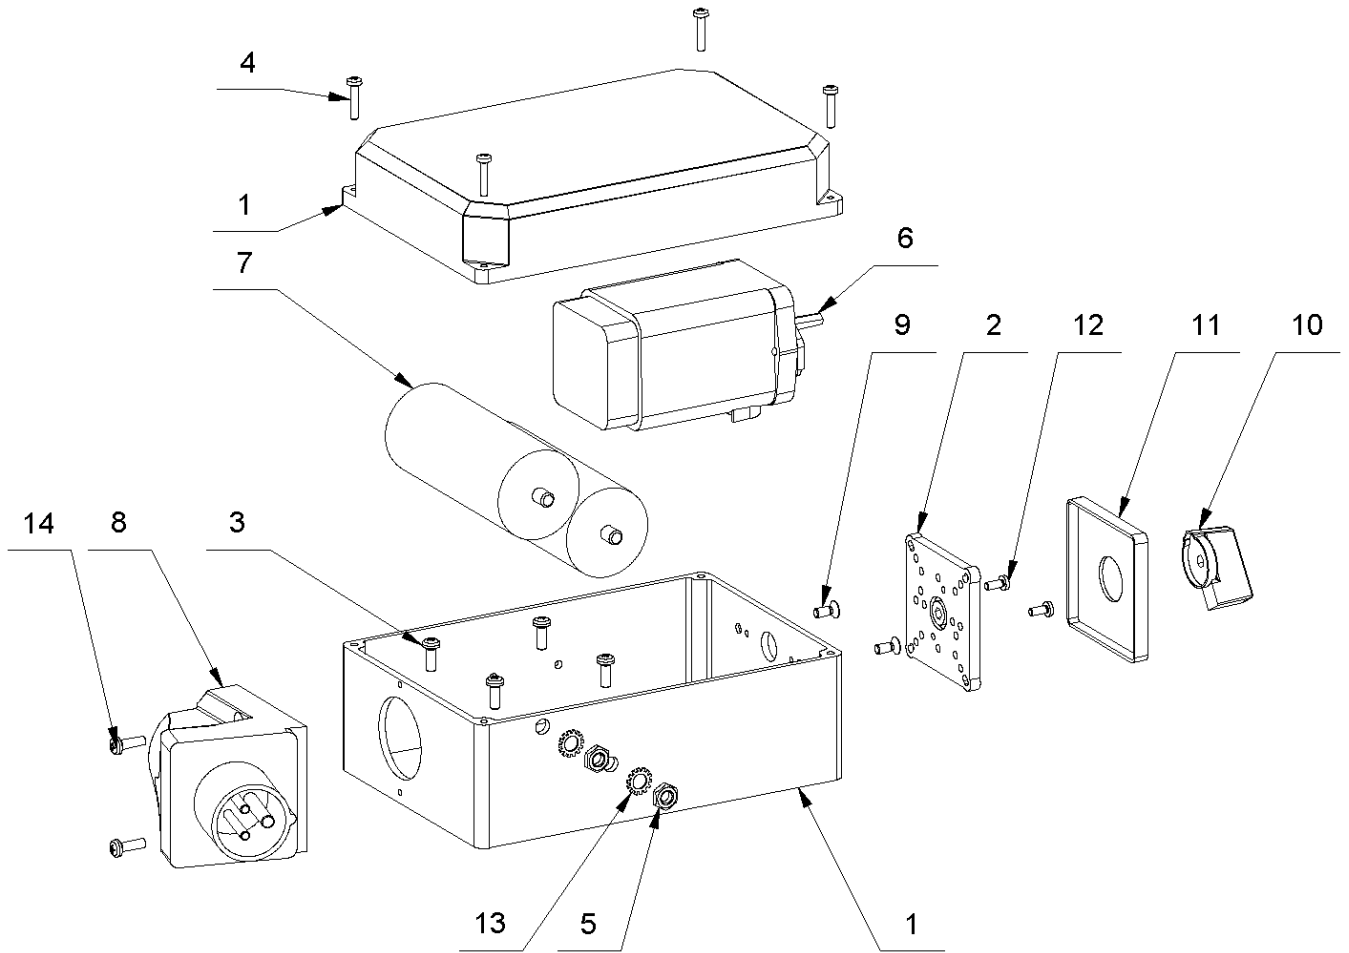

13 Schalterkasten 3,2kW

13 Schalterkasten 3,2kW

Pos.	Artikelnr.	Bezeichnung	Menge
1	048534	Schalterkasten unbearbeitet CH	1
2	077217	Frontplatte f. Schalterkasten	1
3	043835	Gew.furchende Schraube M5x14 DIN 7500	4
4	014805	Linsenschraube M 4x20 DIN 7985	4
5	017676	Sechskantmutter M 8 flach DIN 936	2
6	049068	Schaltereinsatz 308682 Bosch	1
7	043843	Kondensator 60µF m.Entladewiderstand	2
8	043911	CEE Anbaustecker blau 16A 3polig	1
9	043890	Senkschraube M5x12 DIN 965	2
10	043875	Schalterknebel Kunststoff	1
11	043877	Schalterpositionsschild Kunststoff Cobra	1
12	014804	Linsenschraube M4x10 DIN 7985 (Pozidriv)	2
13	016321	Fächerscheibe A 8,4 DIN 6798	2
14	049052	Gew.furchende Schraube M5x16 DIN 7500	2