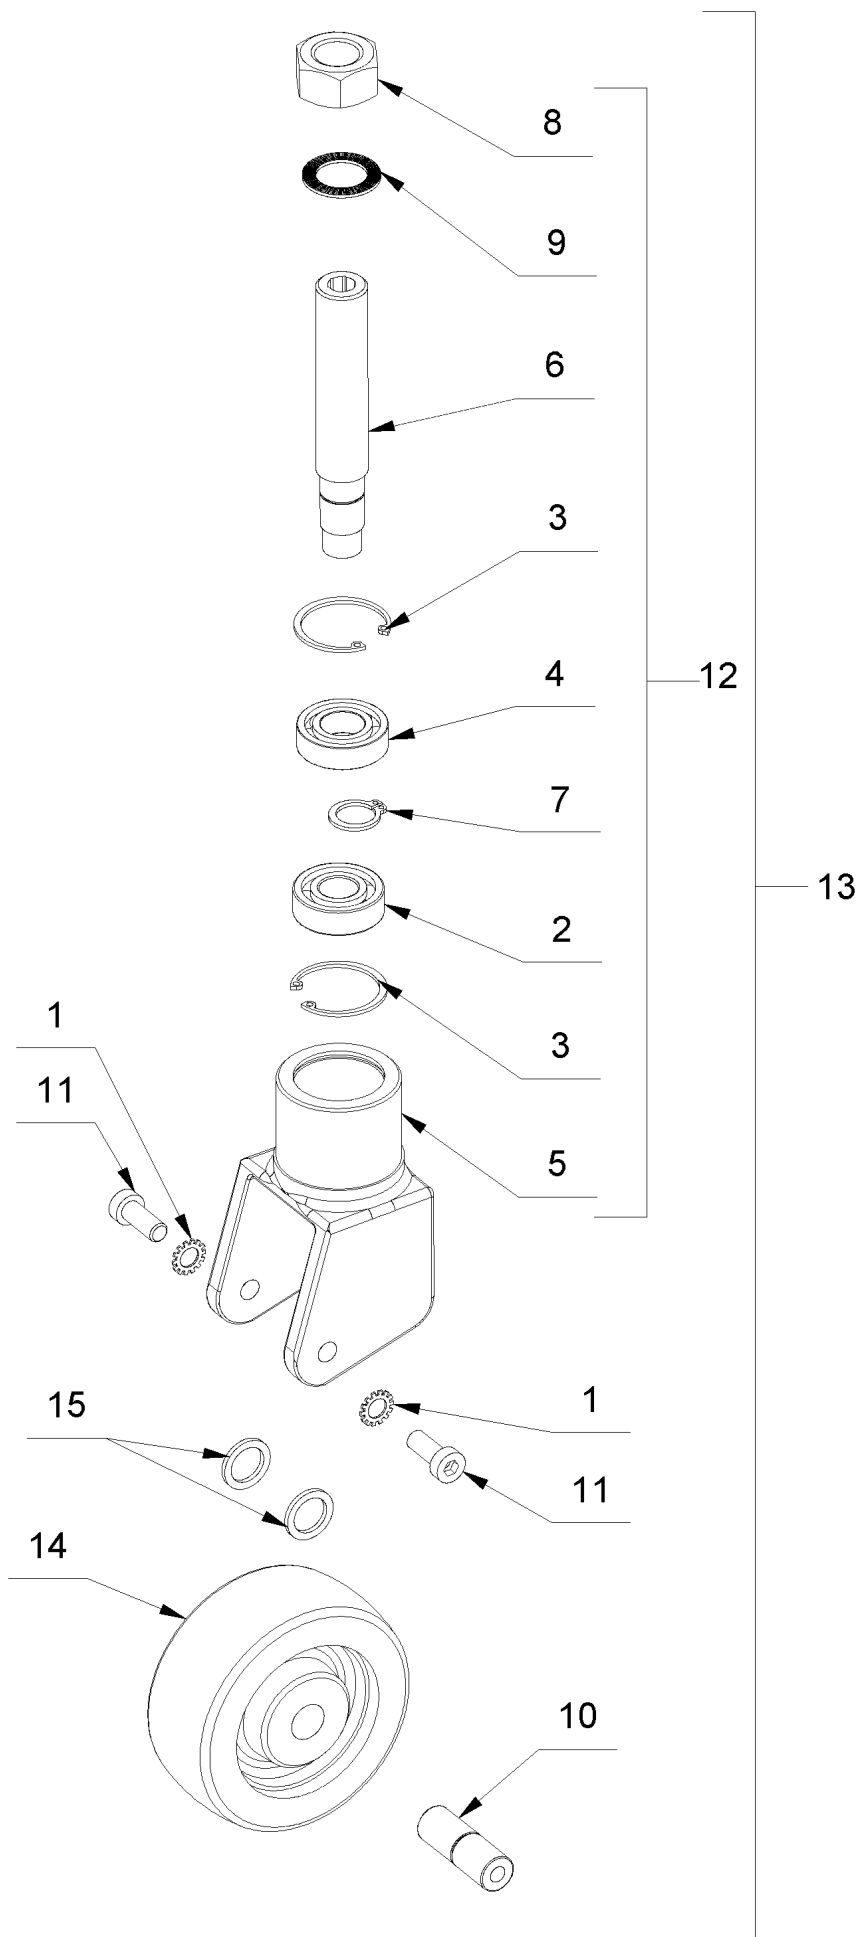

9 Lenkrolle

9 Lenkrolle

Pos.	Artikelnr.	Bezeichnung	Menge
1	016321	Fächerscheibe A 8,4 DIN 6798	2
2	018351	Kugellager 6202 2RS	1
3	018091	Sicherungsring I35 DIN 472	2
4	018359	Kugellager 6003 2RS	1
5	016406	Lenkradgabel leer Cobra/Viper/Python	1
6	016410	Schwenkachse Cobra/Python	1
7	014850	Sicherungsring A17 DIN 471	1
8	039981	Sechskantmutter M 20 DIN 934	1
9	074979	Schnorrscheibe M 20	1
10	014601	Lenkrad-Achse Cobra/Viper/Python	1
11	016413	Zylinderschraube M 8x20 DIN 6912	2
12	047064	Lenkradgabel kompl. o. Rad Cobra/Python	1
13	074570	Lenkradgabel kpl. m. Rad Cobra Classic	1
14	074349	Rad Ø98mm Cobra	1
15	074346	Passscheibe 15x21x2 DIN 988	2