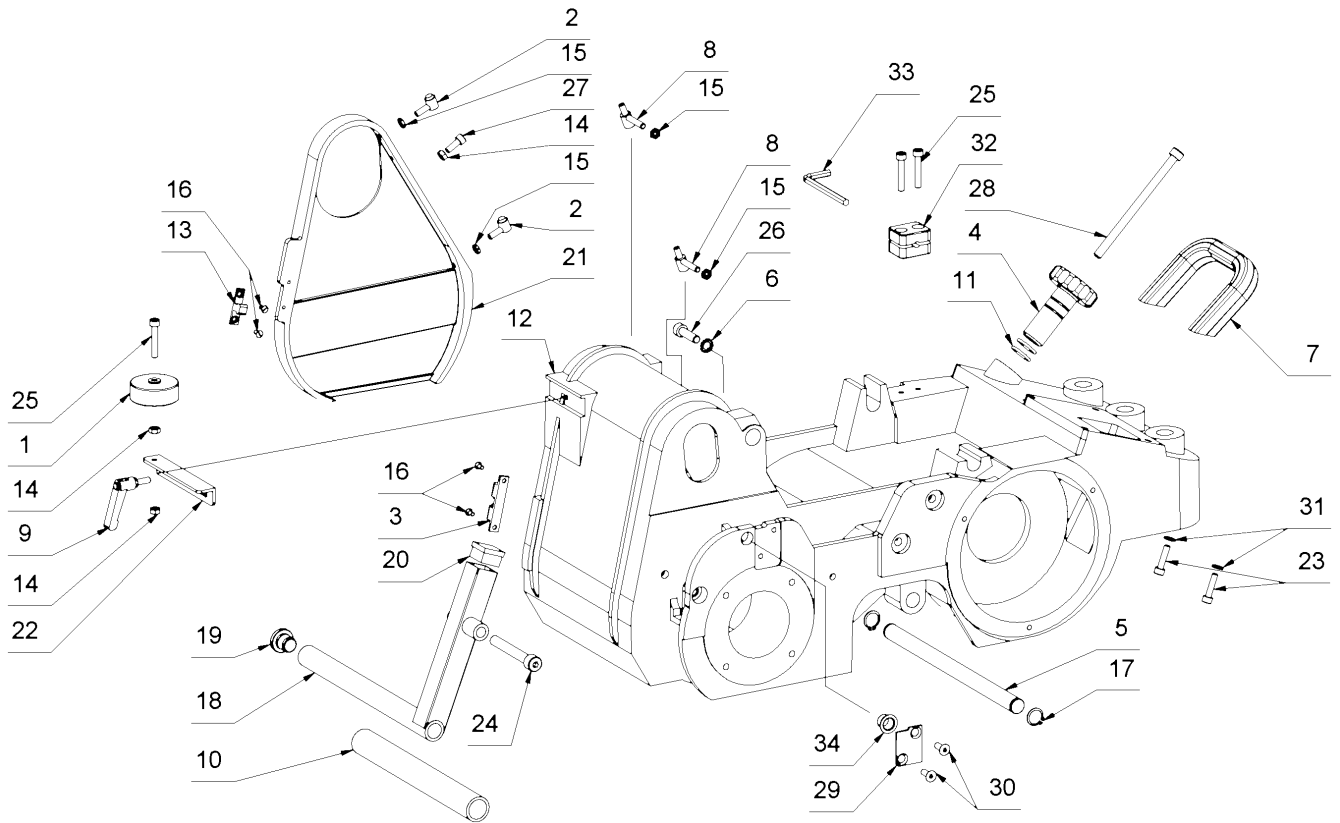

1 Grundgerät

1 Grundgerät

Pos.	Artikelnr.	Bezeichnung	Menge
1	016177	Anlaufgrad 2" Cobra/Viper/Python	1
2	016332	Deckel-Scharnier Cobra mit Mutter	2
3	016328	Deckel-Schloß Cobra/Viper/Python	1
4	016327	Druckregulierschraube Cobra/ Python	1
5	016426	Fahrwerkachse Cobra	1
6	016321	Fächerscheibe A 8,4 DIN 6798	1
7	048585	Tragegriff hinten Cobra/Python	1
7	172202	Tragegriff hinten Cobra Classic RAL3000	1
8	016334	Hauben-Scharnier m. Mutter Cobra/Python	2
9	047212	Klemmhebel verst. M 6x16	1
10	088644	Handgriff PVC schwarz Ø22x230mm	1
11	043853	Markierungsring schwarz	2
12	074496	Maschinen-Unterteil Cobra Classic	1
12	172190	Maschinen-Unterteil Cobra Classic rot	1
13	016384	Schloss-Raste Cobra/Viper/Python	1
14	014809	Sechskantmutter M6 DIN 934	3
15	018666	Sechskantmutter M 6 DIN 439	4
16	018323	Senkschraube M 4x8 DIN 963	4
17	043891	Sicherungsring A16 DIN 471	2
18	016439	Tragebügel Cobra	1
18	172201	Tragebügel Cobra Classic RAL3000	1
19	016442	Verschluss-Stopfen Cobra/Python	1
20	019118	Vierkantstopfen 25x25x11,5 schwarz	1
21	016176	Walzenschutzdeckel neutral Cobra/Python	1
21	172184	Walzenschutzdeckel Cobra Classic RAL3000	1
22	016336	Winkellanglocheisen Cobra/Viper/Python	1
23	014731	Zylinderschraube M 6x25 DIN 912	2
24	016441	Zylinderschraube M 10x75 DIN 912	1
25	018264	Zylinderschraube M 6x35 DIN 912	3
26	014736	Zylinderschraube M 8x30 DIN 912	1
27	014729	Zylinderschraube M 6x16 DIN 912	1
28	016432	Zylinderschraube M 8x130 DIN 912	1
29	053221	Anschlagblech Arretierbolzen Cobra 09	1
30	014756	Senkschraube M 6x16 DIN 7991 10.9	2