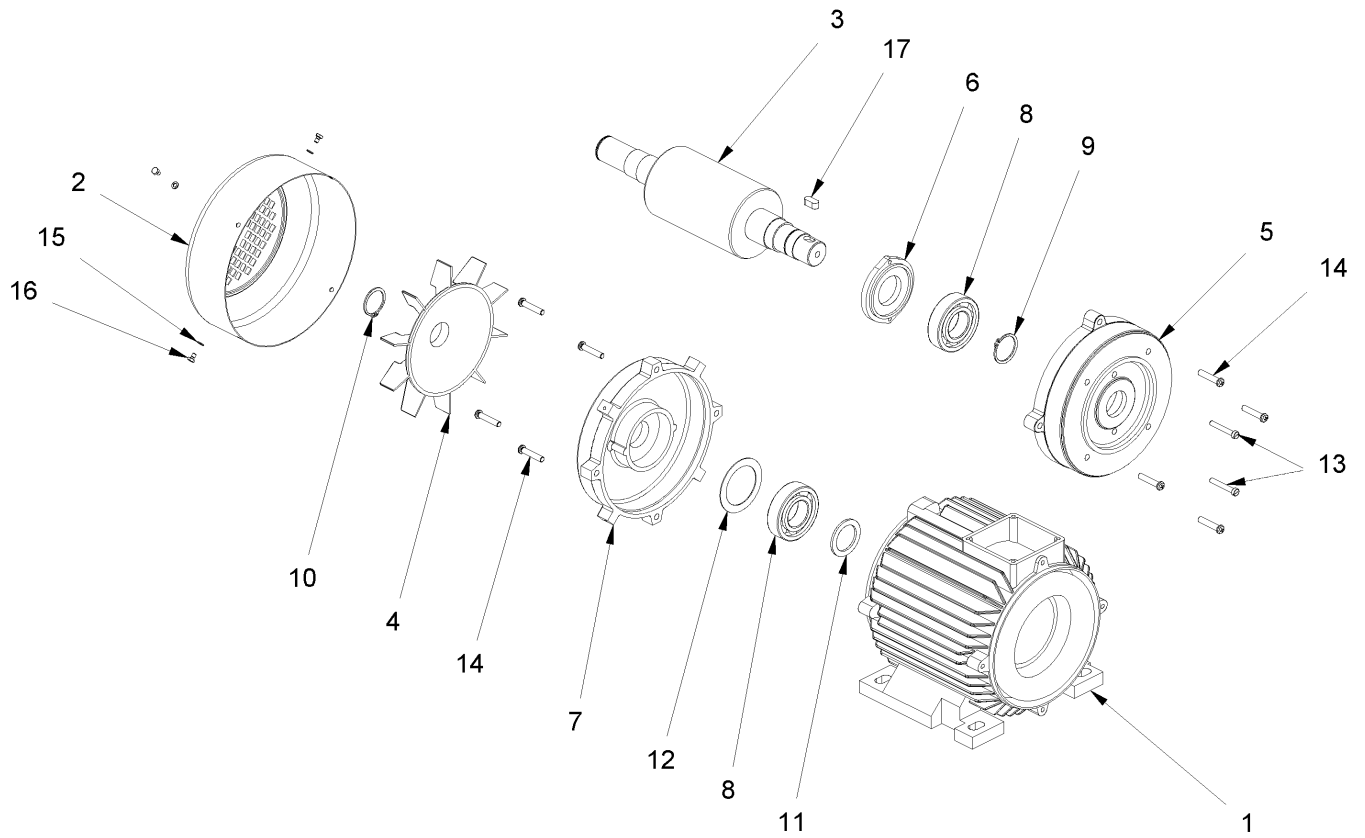

13 Motor Dietz 2,5KW ohne Fußausfräsung

13 Motor Dietz 2,5KW ohne Fußausfräsung

Pos.	Artikelnr.	Bezeichnung	Menge
1	043909	Vorderes Lagerschild Cobra	1
2	043906	Ventilatorhaube Dietz 2,5KW	1
3	043867	Rotor m. Welle Cobra/Python 2,5kW/50Hz	1
4	043860	Motorventilator Dietz 2,5KW	1
5	043896	Stator m.Gehäuse 2,5kw 230V 50 Hz Cobra	1
6	043847	Lagerdeckel	1
7	043840	Hinteres Lagerschild Cobra	1
8	043845	Kugellager 6206 2RS	2
9	014853	Sicherungsring A30 DIN 471	1
10	043893	Sicherungsring A28 DIN 471	1
11	043824	Distanzscheibe St 42x30x2,5	1
12	043913	Wellenring Cobra	1
13	043920	Zylinderschraube M 5x35 DIN 84	2
14	014804	Linsenschraube M4x10 DIN 7985 (Pozidriv)	8
15	043830	Federring 4 DIN 127	4
16	043887	Sechskantschraube M 4x6 DIN 933	4
17	043862	Passfeder 8x7x14 DIN 6885	1