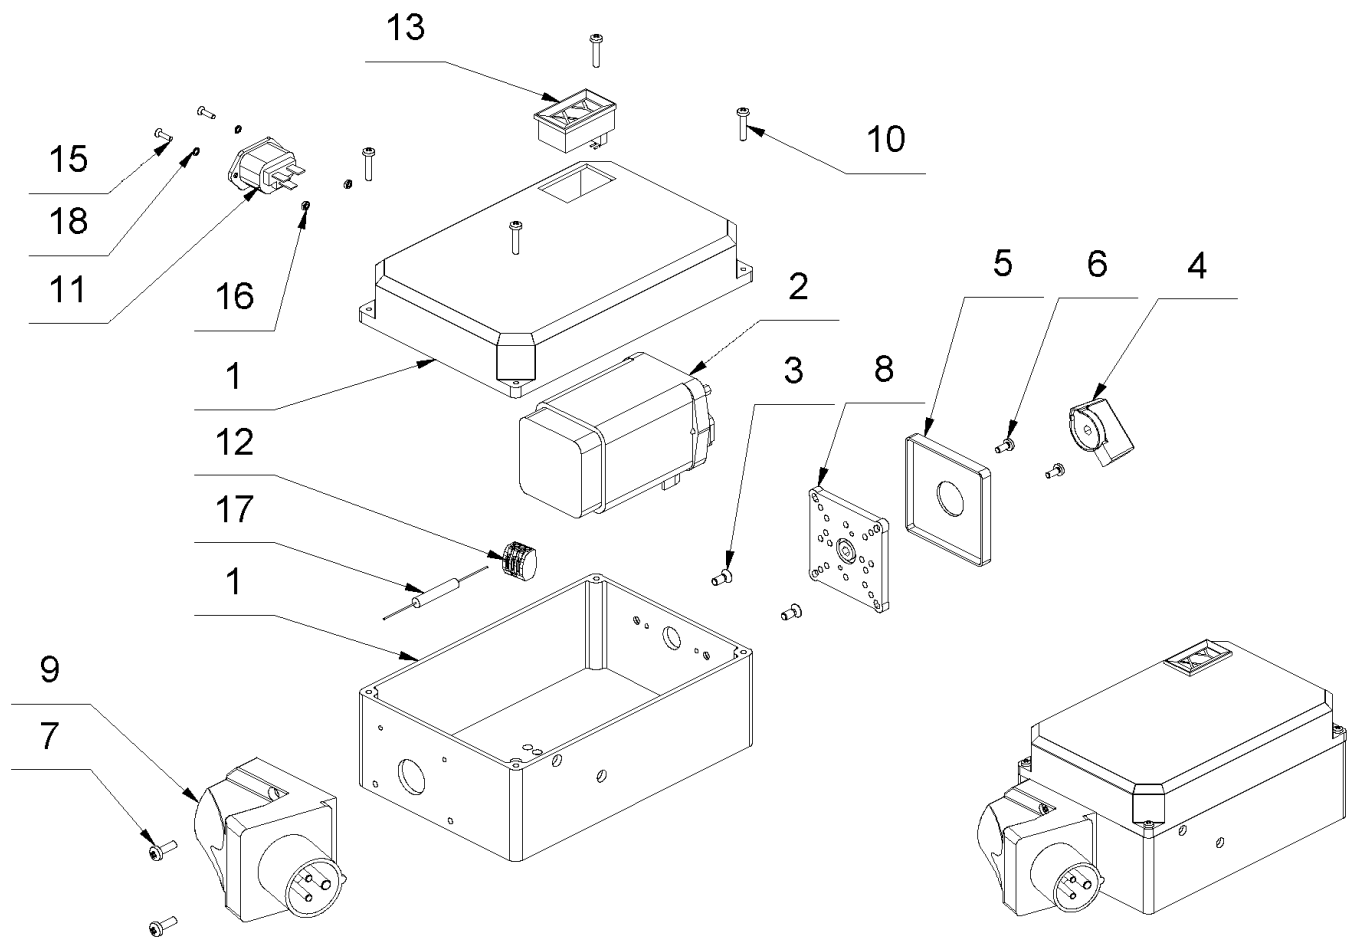

13 Schalterkasten 2,5kW CH

13 Schalterkasten 2,5kW CH

Pos.	Artikelnr.	Bezeichnung	Menge
1	078607	Schalterkasten CH	1
2	043869	Schaltereinsatz Nr. 152678 Cobra	1
3	043890	Senkschraube M5x12 DIN 965	2
4	043875	Schalterknebel Kunststoff	1
5	043877	Schalterpositionsschild Kunststoff Cobra	1
6	014804	Linsenschraube M4x10 DIN 7985 (Pozidriv)	2
7	048507	Linsenschraube M5x16 DIN 7985	2
8	077217	Frontplatte f. Schalterkasten	1
9	043911	CEE Anbaustecker blau 16A 3polig	1
10	014805	Linsenschraube M 4x20 DIN 7985	4
11	078647	Einbausteckdose Cobra Classic	1
12	050145	Verbindungsklemme 3-fach	1
13	078606	Voltmeter Cobra Classic CH	1
14	080764	Gewindeschutzstopfen Ø 6,6	5
15	018331	Senkschraube M 3x12 DIN 7991 10.9	2
16	017629	Sechskantmutter M 3 DIN 934	2
17	063263	Entladewiderstand Cobra 09	1
18	017772	Schnorr Scheibe M3	2
o.Abb.	010299	Kabelsatz Motor-Voltmeter Cobra Clas.CH	1