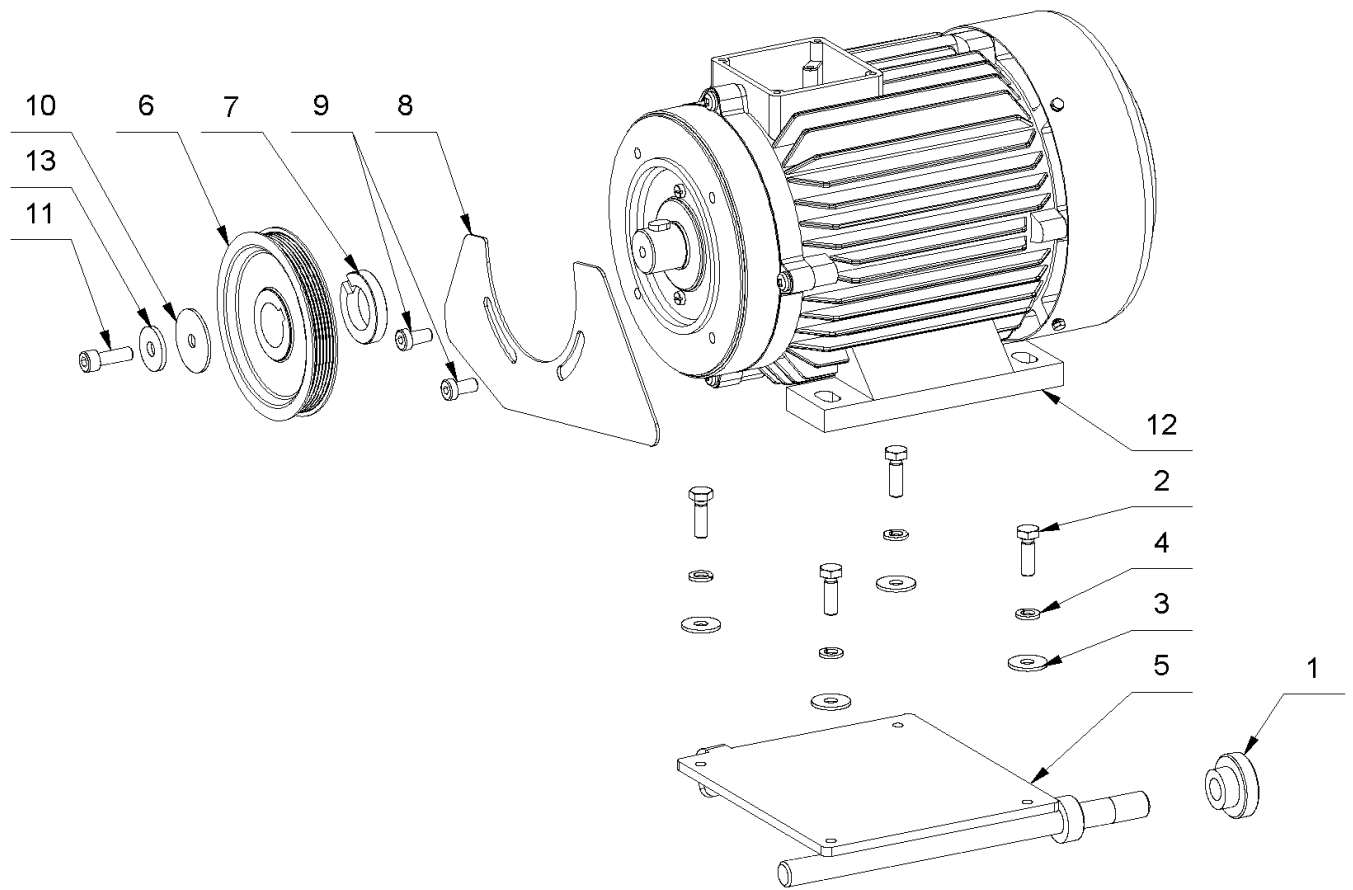

12 Motor 4kW

12 Motor 4kW

Pos.	Artikelnr.	Bezeichnung	Menge
1	016603	Rändelmutter M16 Cobra	1
2	014775	Sechskantschraube M 8x25 DIN 933	4
3	018737	Scheibe 8,4x24x2 DIN 9021 verz.	4
4	016455	Federring 8 DIN 127	4
5	078531	Motorsockel Frank Cobra Classic	1
6	052462	Riemenscheibe Motor Cobra 09	1
7	077386	Distanzring Motorriem.FrankCobraClassic	1
8	077051	Schutzblech Frank Cobra Classic	1
9	043918	Zylinderschraube M 8x16 DIN 7984	2
10	043903	Kotflügelscheibe 8,4x40x1,5 DIN 522	1
11	014735	Zylinderschraube M 8x25 DIN 912	1
12	079016	Motor Dietz 4KW/50Hz/400V	1
13	016612	Scheibe 9 DIN 440	1