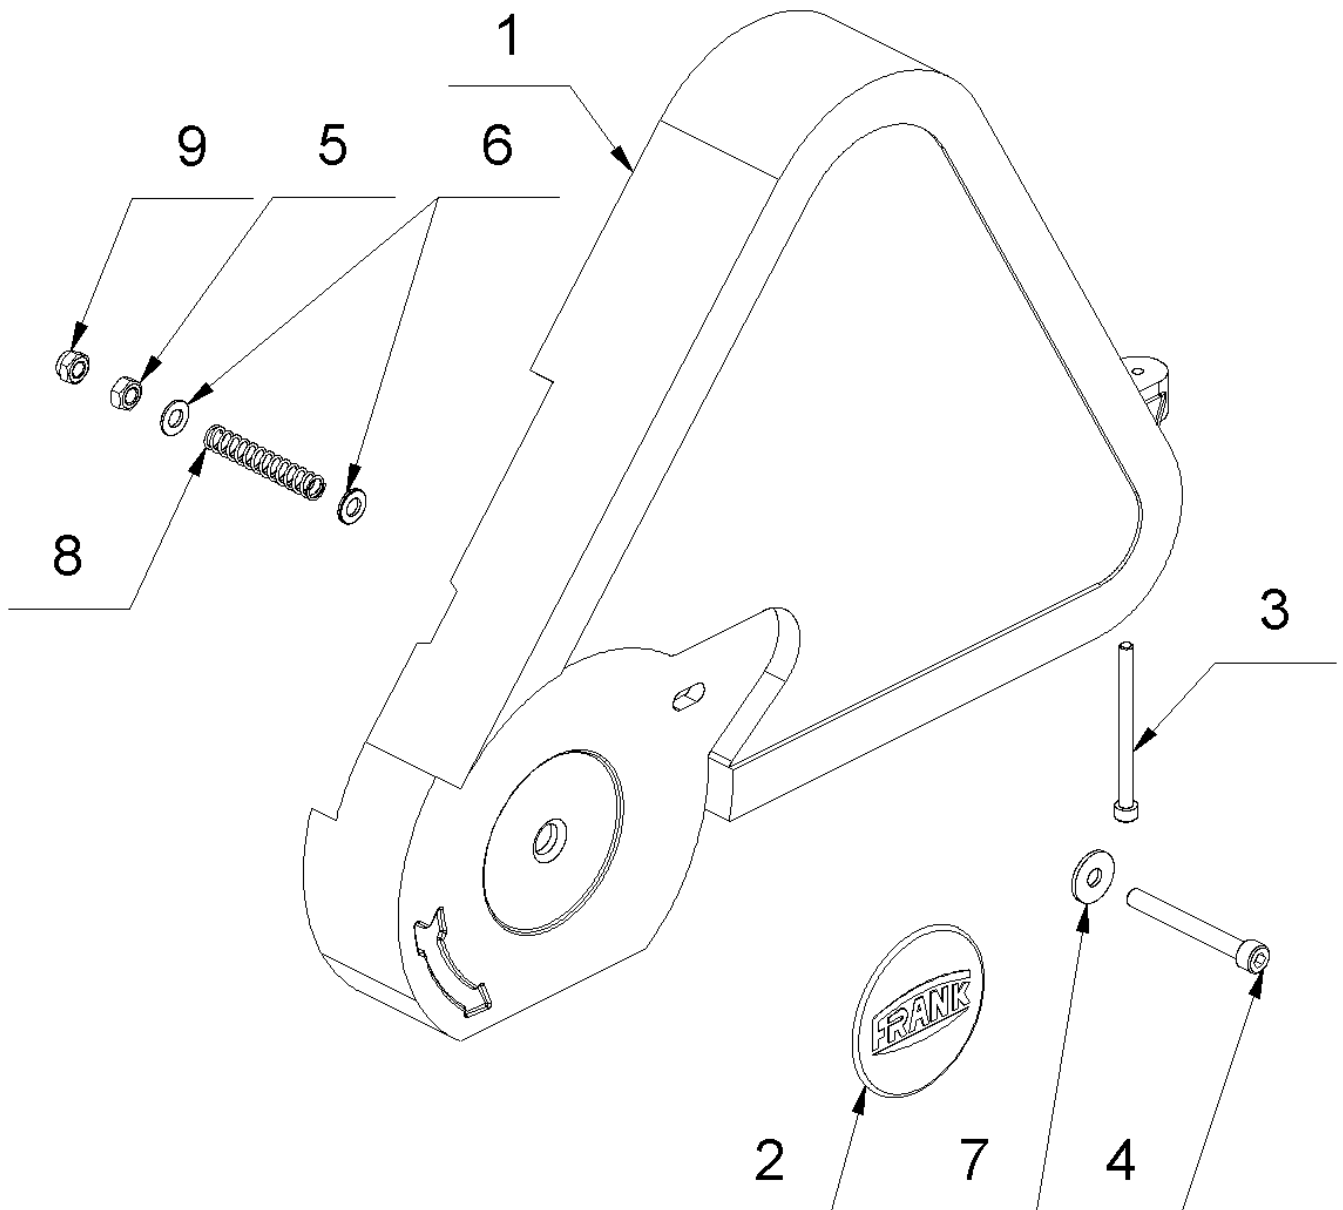

14 Riemenschutzhaube

14 Riemenschutzhaube

Pos.	Artikelnr.	Bezeichnung	Menge
1	074616	Riemenschutzhaube CobraClassic/PythonCla	1
1	172180	Riemenschutzhaube Cobra Classic RAL3000	1
2	137491	Etikett Frank 3D Ø80mm	1
3	077311	Zylinderschraube M 6x80 DIN 912	1
4	018250	Zylinderschraube M 8x70 DIN 912	1
5	014810	Sechskantmutter M 8 DIN 934	1
6	014828	Scheibe M8 DIN 125 A	2
7	018737	Scheibe 8,4x24x2 DIN 9021 verz.	1
8	077473	Druckfeder VD-194	1
9	014816	Stopmutter DIN985 M8	1