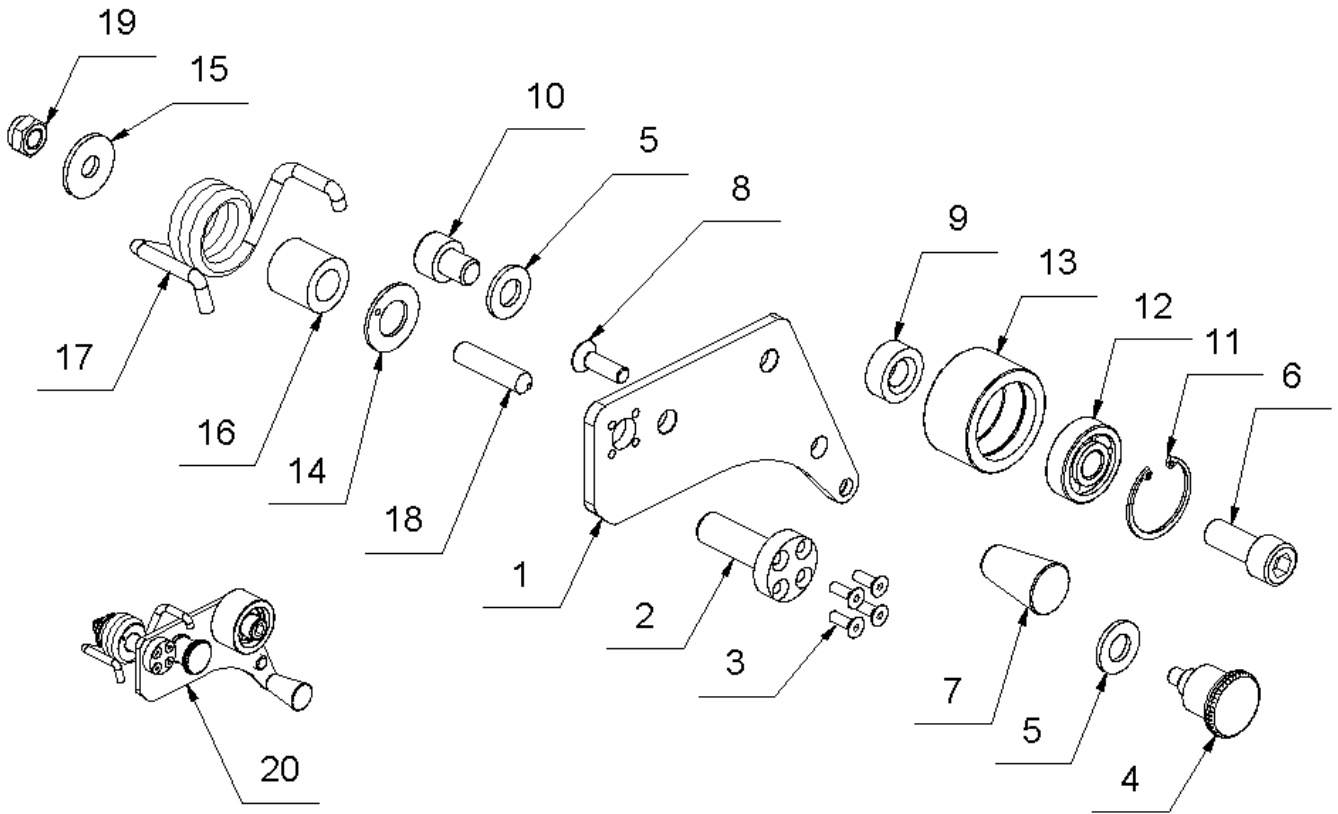

2 Riemenspanner kompl.

2 Riemenspanner kompl.

Pos.	Artikelnr.	Bezeichnung	Menge
1	083884	Spannrollenhalter geschraubt	1
2	083879	Welle mit Bund Spannrollenhalter	1
3	017703	Senkschraube M 4x12 DIN 7991 10.9	4
4	052440	Arretierbolzen	1
5	014829	Scheibe M10 DIN 125 A	2
6	049654	Zylinderschraube M 10x 25 DIN 912	1
7	083912	Konusknopf 20x30 M6	1
8	014757	Senkschraube M 6x20 DIN 7991 10.9	1
9	052690	Distanzbuchse 21x10x8 Cobra 09	1
10	018302	Zylinderschraube M 10x12 DIN 912	1
11	053318	Sicherungsring I30 DIN 472	1
12	018353	Kugellager 6200 2RS HS800/ f.Anker Gecko	1
13	052468	Spann-/Umlenkrolle Cobra 09	1
14	068574	DU-Anlaufscheibe WC12DU 14x26x1,5	1
15	018737	Scheibe 8,4x24x2 DIN 9021 verz.	1
16	052487	Distanzbuchse Spannfeder Cobra 09	1
17	064322	Schenkelfeder 5mm Cobra 09	1
18	014790	Gewindestift M 8x35 DIN 913	1
19	014816	Stopmutter DIN985 M8	1
20	083934	BG- Riemenspanner komplett	1