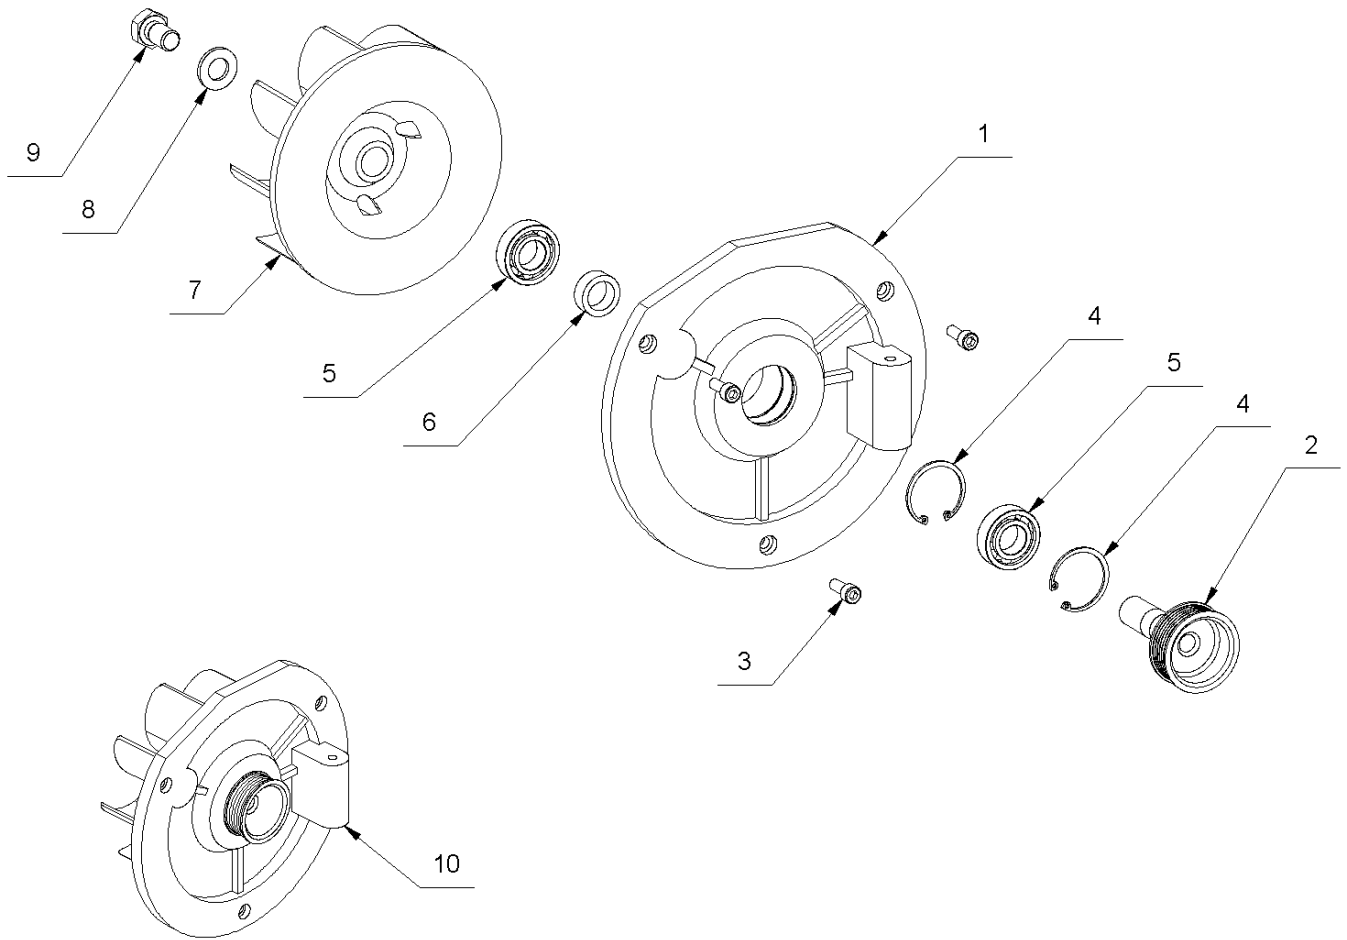

5 Ventilatorflansch kompl.

5 Ventilatorflansch kompl.

Pos.	Artikelnr.	Bezeichnung	Menge
1	074569	Ventilatorflansch Cobra Classic	1
1	172187	Ventilatorflansch Cobra Classic RAL 3000	1
2	052467	Riemenscheibe Ventilator Cobra 09	1
3	014729	Zylinderschraube M 6x16 DIN 912	3
4	018091	Sicherungsring I35 DIN 472	2
5	018359	Kugellager 6003 2RS	2
6	052491	Distanzbuchse Ventilator Cobra 09	1
7	014599	Ventilatorrad Cobra	1
8	014830	Scheibe M 12 DIN 125 A	1
9	017455	Sechskantschraube M 12x20 DIN 933	1
10	078527	Ventilatorflansch kpl.Cobra Classic	1
10	172182	Ventilatorflansch kpl. Cobra Classic bo	1