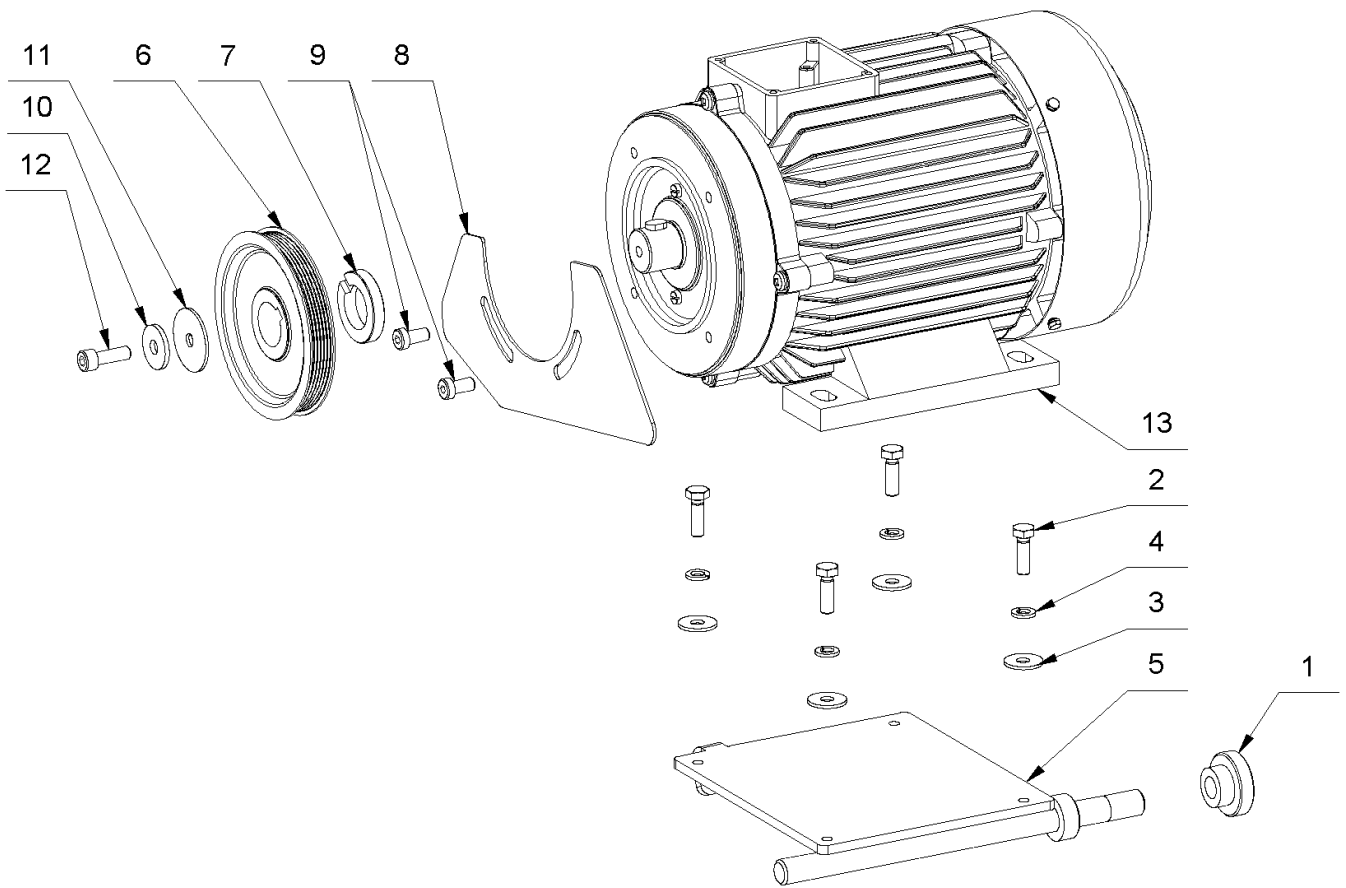

12 Motor 2,5kW

12 Motor 2,5kW

Pos.	Artikelnr.	Bezeichnung	Menge
1	016603	Rändelmutter M16 Cobra	1
2	014775	Sechskantschraube M 8x25 DIN 933	4
3	018737	Scheibe 8,4x24x2 DIN 9021 verz.	4
4	016455	Federring 8 DIN 127	4
5	078531	Motorsockel Frank Cobra Classic	1
6	052462	Riemenscheibe Motor Cobra 09	1
7	077386	Distanzring Motorriem.FrankCobraClassic	1
8	077051	Schutzblech Frank Cobra Classic	1
9	043918	Zylinderschraube M 8x16 DIN 7984	2
10	016612	Scheibe 9 DIN 440	1
11	043903	Kotflügelscheibe 8,4x40x1,5 DIN 522	1
12	014735	Zylinderschraube M 8x25 DIN 912	1
13	078515	Motor Dietz 2,5KW ohne Fußausfräsung	1