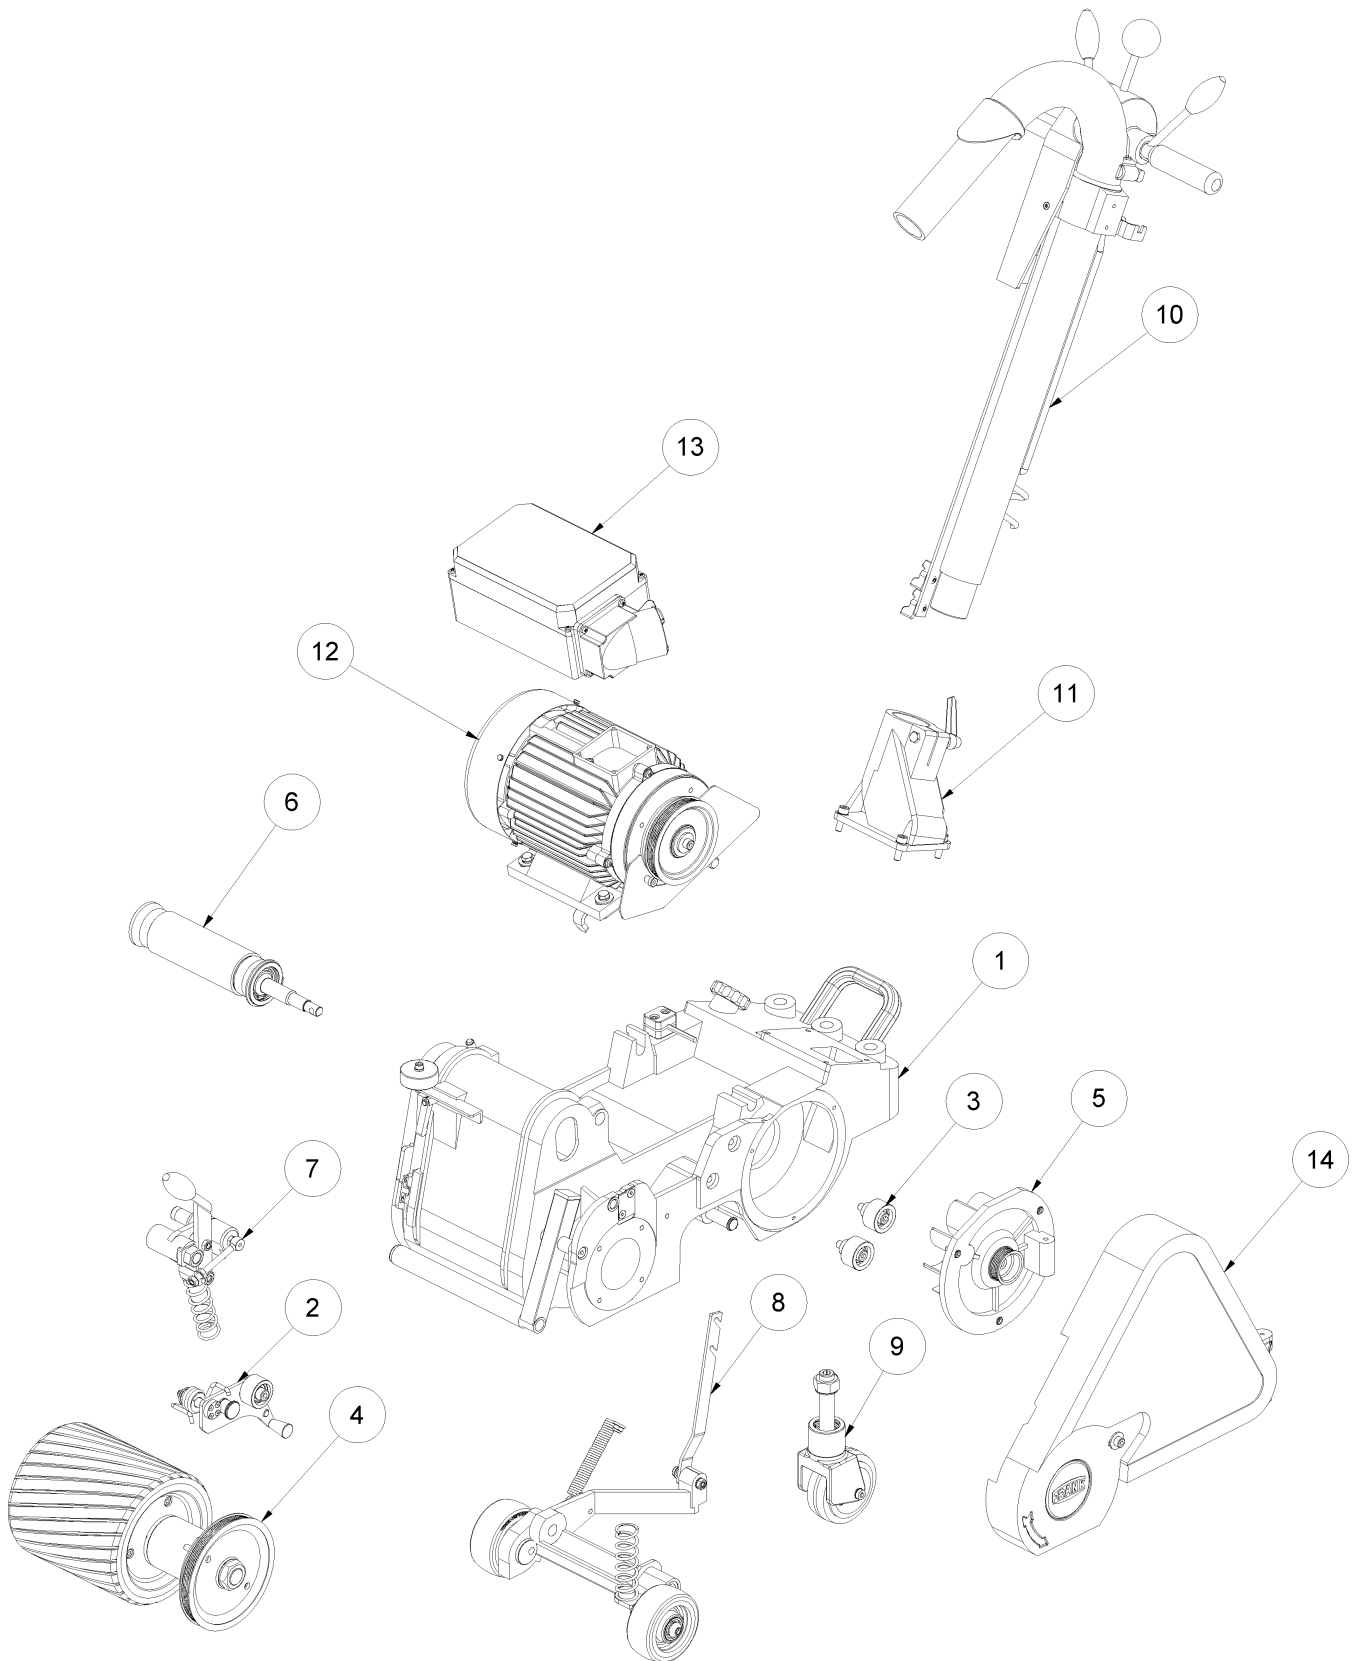

1 Frank Cobra Classic 230V EU (0001/2015 - heute)

1 Frank Cobra Classic 230V EU (0001/2015 - heute)

Pos.	Artikelnr.	Bezeichnung
1	01_01_074540	Grundgerät
2	01_02_083934	Riemenspanner kompl.
3	01_03_074540	Riemenumlenkrolle kompl.
4	01_07_062228	Schleifwalzenlager
5	01_05_078527	Ventilatorflansch kompl.
6	01_09_016845	Umlenkrolle
7	01_07_048500	Spannwalzenhalter
8	01_08_074540	Fahrwerk
9	01_09_074570	Lenkrolle
10	01_10_074562	Stiel
11	01_11_048702	Lenk.- u. Staubrohrhalter
12	01_12_081685	Motor 4kW
12	01_12_074545	Motor 2,5kW
12	01_12_077687	Motor 3,2kW
13	01_13_048631	Schalterkasten 2,5kW
13	01_13_048634	Schalterkasten 2,5kW CH
13	01_13_077687	Schalterkasten 3,2kW
13	01_13_081685	Schalterkasten 4kW
14	01_14_071845	Riemenschutzhaube
15	01_15_074540	Schaltplan
16	01_19_060281	Werkzeugsatz #060281
17	01_17_078251	Zubehör