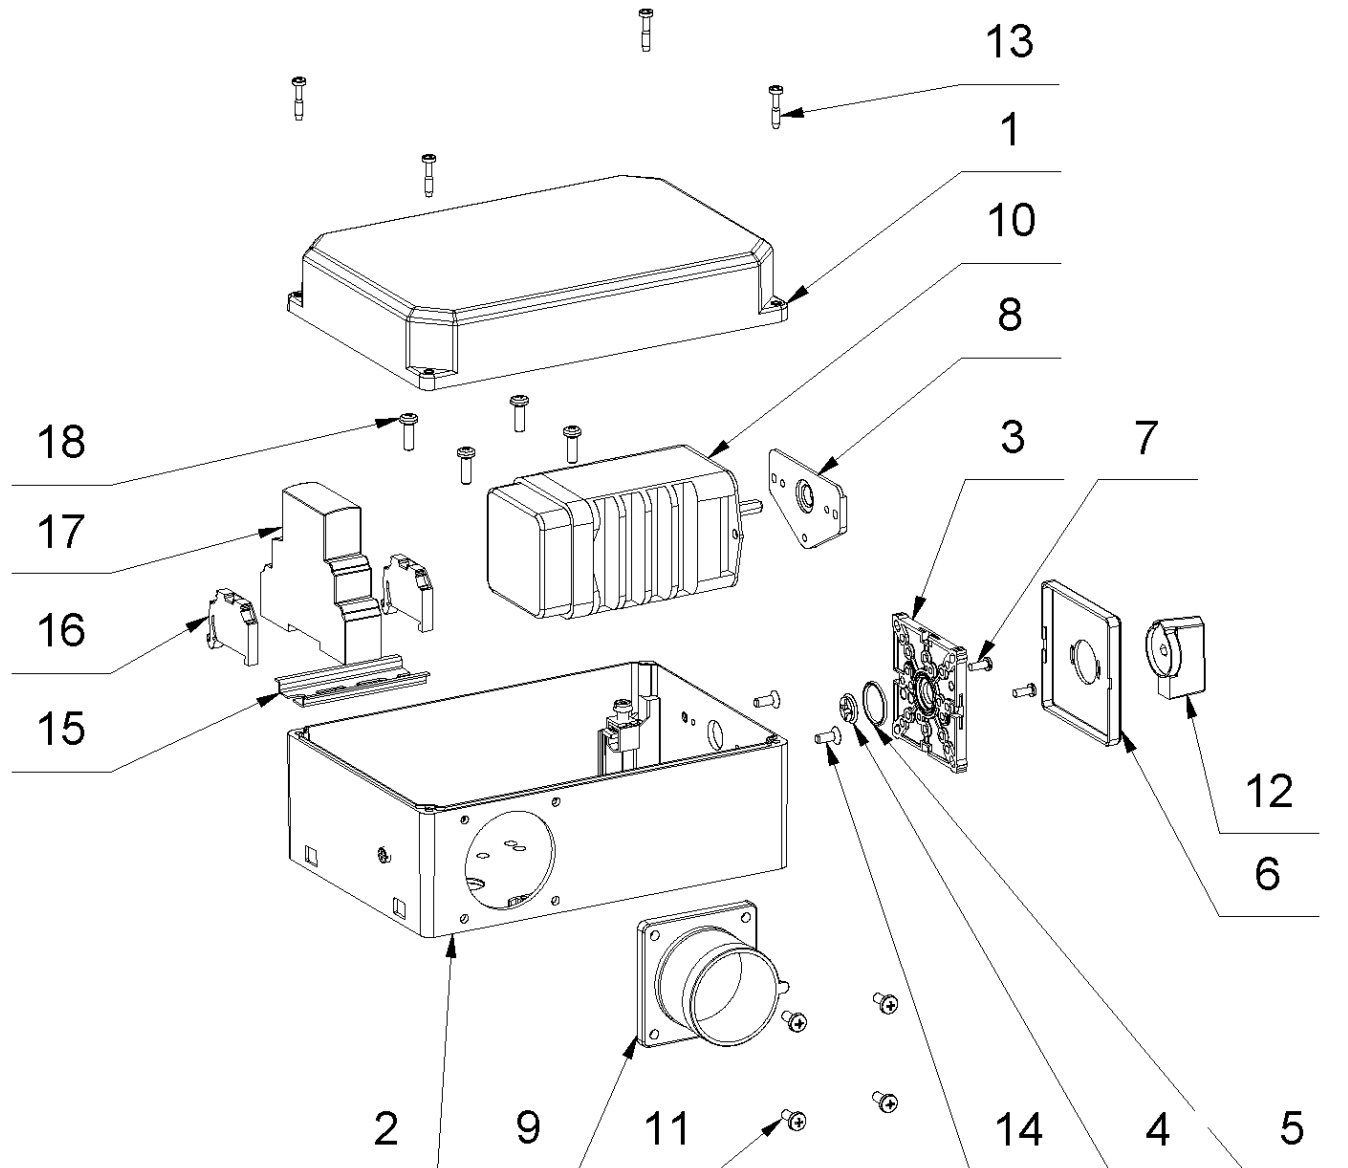

13 Schalterkasten 4kW

13 Schalterkasten 4kW

Pos.	Artikelnr.	Bezeichnung	Menge
1		Deckel	1
2		Gehäuse	1
3		Frontplatte	1
4		Achs-Durchführungsklemmring	1
5		Dichtung	1
6		Frontschild	1
7		Schrauben M4x10	2
8		Dichtung	1
9		Wendegerätestecker	1
10		Schalter 4kW	1
11	040068	Gew.furchende Schraube M5x12 DIN 7500	4
12	043875	Schalteknebel Kunststoff	1
13		Schrauben	4
14	043890	Senkschraube M5x12 DIN 965	2
15	080112	Hutschiene 75 mm	1
16	071895	Hutschienen Endklammer 6mm	2
17	078446	Phasenfolgerelais Python Classic	1
18	049052	Gew.furchende Schraube M5x16 DIN 7500	4