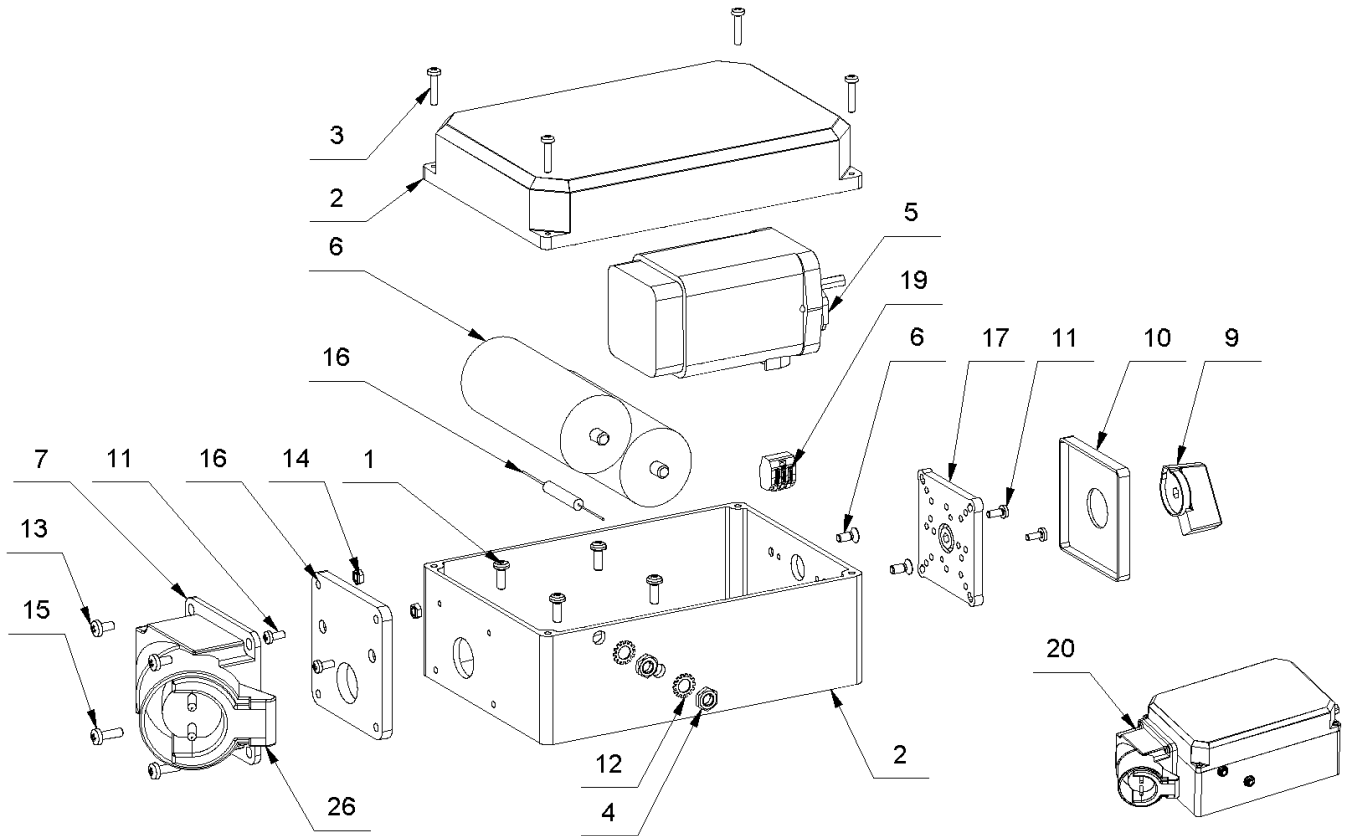

13 Schalterkasten 2,5kW

13 Schalterkasten 2,5kW

Pos.	Artikelnr.	Bezeichnung	Menge
1	049052	Gew.furchende Schraube M5x16 DIN 7500	4
2	014542	Schalterkasten kpl. leer Cobra/Viper	1
3	014805	Linsenschraube M 4x20 DIN 7985	4
4	017676	Sechskantmutter M 8 flach DIN 936	2
5	043869	Schaltereinsatz Nr. 152678 Cobra	1
6	043843	Kondensator 60µF m.Entladewiderstand	2
7	048551	Wandgerätestecker 16A neu ab 1.7.2007	1
8	043890	Senkschraube M5x12 DIN 965	2
9	043875	Schalterknebel Kunststoff	1
10	043877	Schalterpositionsschild Kunststoff Cobra	1
11	014804	Linsenschraube M4x10 DIN 7985 (Pozidriv)	4
12	016321	Fächerscheibe A 8,4 DIN 6798	2
13	015504	Linsenschraube M5x10 DIN 7985	2
14	017773	Sechskantmutter M 5 DIN 934	2
15	048507	Linsenschraube M5x16 DIN 7985	2
16	074382	Zwischenflansch f. Wandgerätestecker 16A	1
17	077217	Frontplatte f. Schalterkasten	1
18	063263	Entladewiderstand Cobra 09	1
19	050145	Verbindungsklemme 3-fach	1
20	048631	Schalterkasten + Schalter für 2,5KW	1
26	049327	Bügel Zugentlastung Viper/Cobra	1