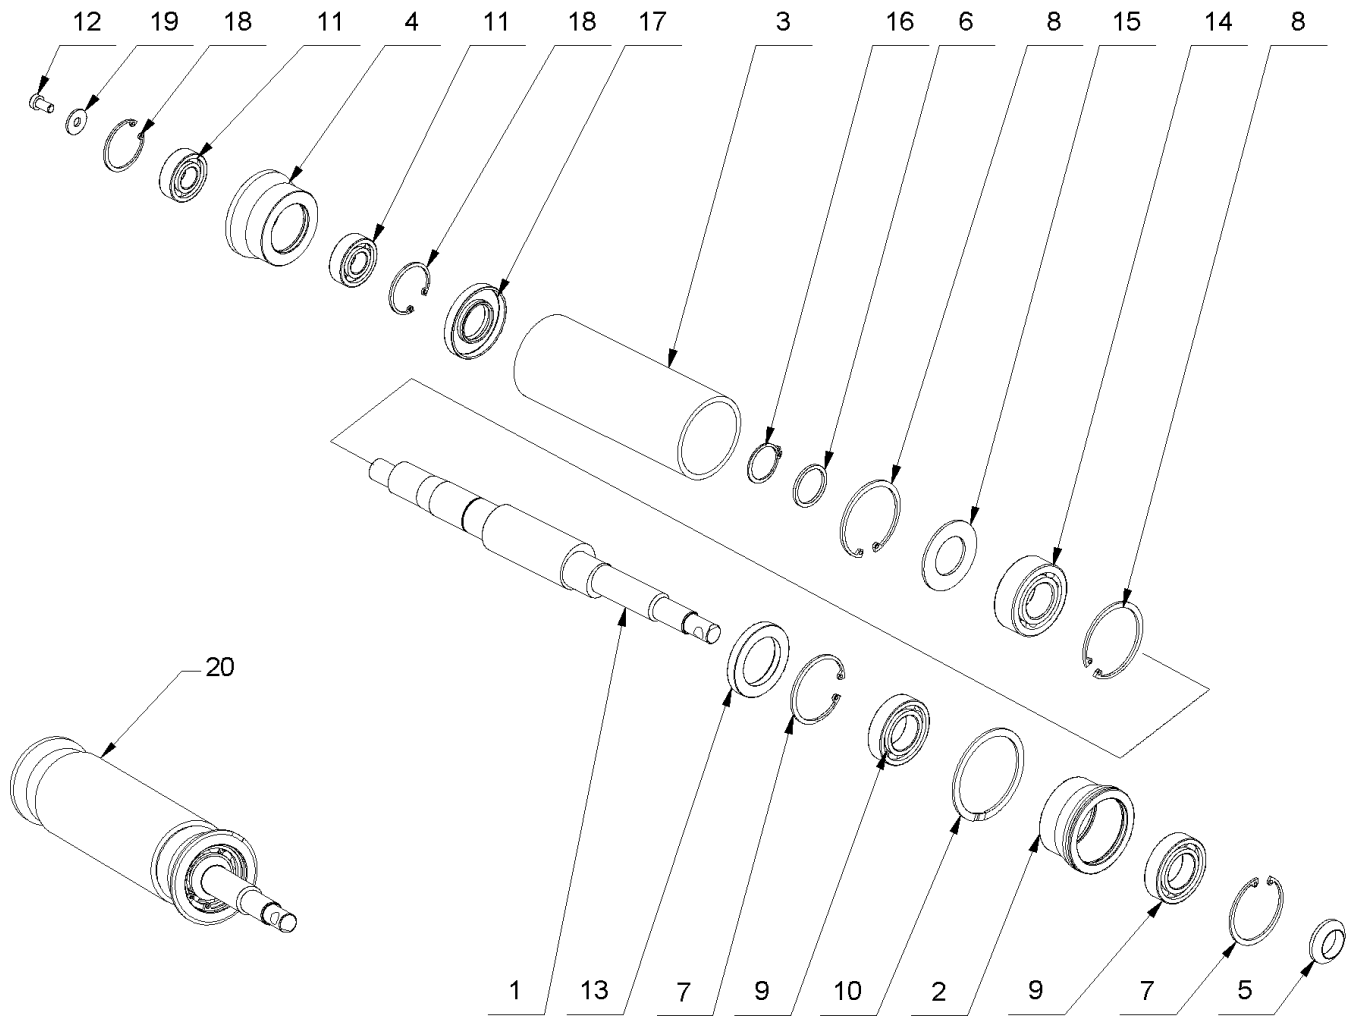

6 Umlenkrolle

6 Umlenkrolle

Pos.	Artikelnr.	Bezeichnung	Menge
1	016189	Umlenkrollen-Welle Cobra	1
2	014625	Innenrolle Cobra/Viper/Python	1
3	014629	Laufrolle leer Viper / Cobra	1
4	014622	Aussenrolle Cobra/Viper/Python	1
5	016202	Justierring Cobra/Python	1
6	016360	Passscheibe 25x30x2 Sonder.	1
7	014855	Sicherungsring I47 DIN 472	2
8	014857	Sicherungsring I52 DIN 472	2
9	014704	Kugellager 6005 2RSH	2
10	166323	Sicherungsring XDNS 60-X	1
11	018351	Kugellager 6202 2RS	2
12	055830	Zylinderschraube M 6x12 DIN 7984	1
13	014628	Simmerring innen Vip/Cob/Pyth 35-52-10	1
14	016198	Pendel-Lager 2205 2RS	1
15	043833	Federscheibe gewellt 51x42x0,5	1
16	014852	Sicherungsring A25 DIN 471	1
17	014634	Simmerring aussen Vip/Cob/Pyth 25-52-10	1
18	018091	Sicherungsring I35 DIN 472	2
19	017724	Scheibe DIN9021 6,4 x 18	1
20	016845	Umlenkrolle NEU komplett für Cobra	1